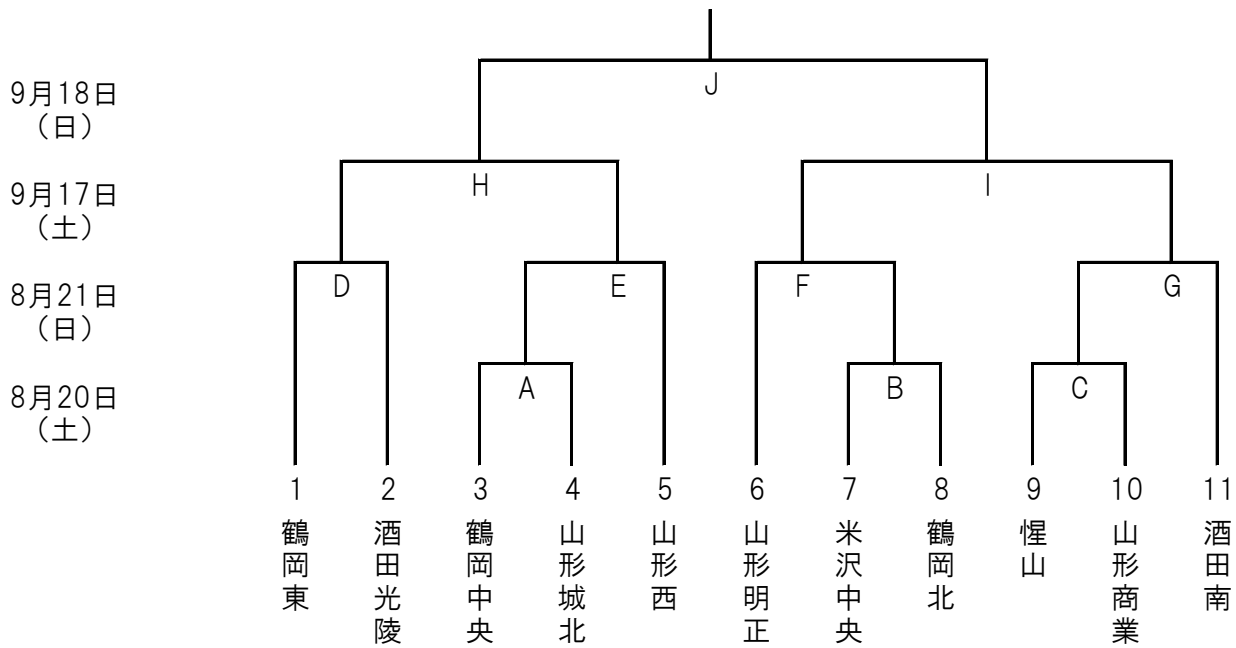

## 第31回全日本高等学校女子サッカー選手権山形県大会

### 試合日程

試合日	サッカー場		ラグビー場		公益大G	試合時間
8月20日 (土)	①	A	①	C		11:00 ~ 12:20
			②	B		13:30 ~ 14:50
8月21日 (日)	①	D	①	G		11:00 ~ 12:20
	②	E	②	F		13:30 ~ 14:50
9月17日 (土)					① H	11:00 ~ 12:20
					② I	13:30 ~ 14:50
9月18日 (日)					① J	11:00 ~ 12:20
	閉会式					