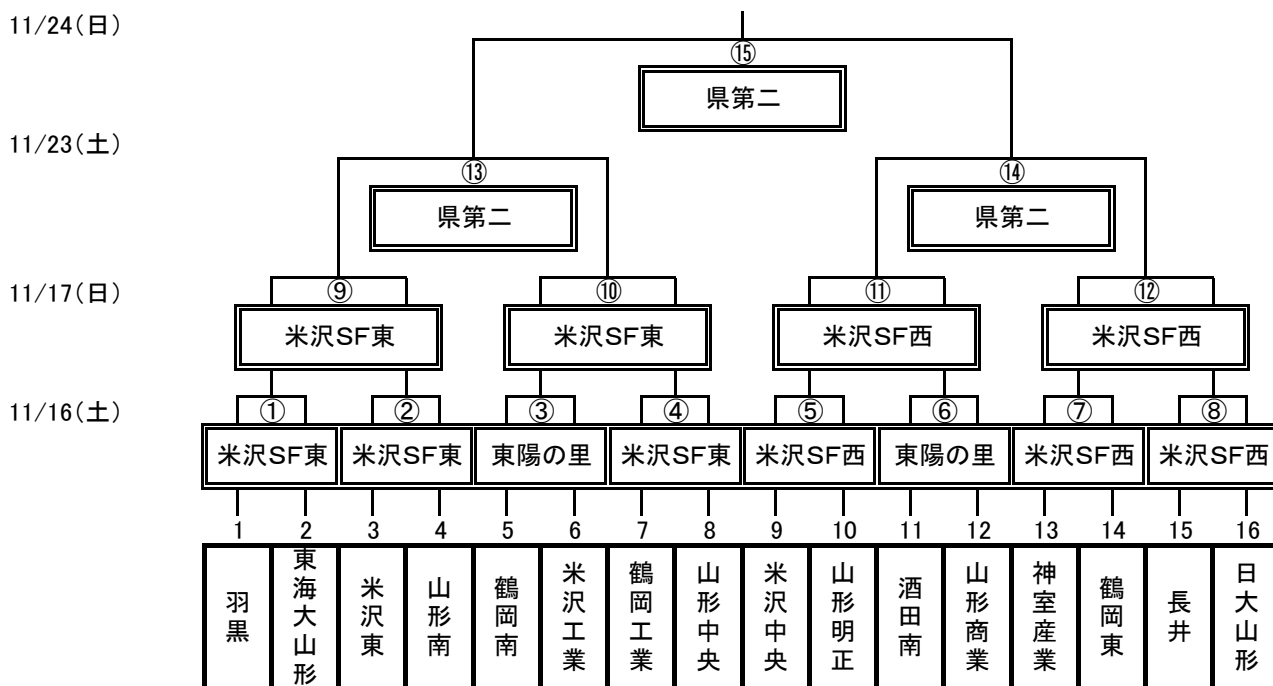

第54回 令和元年度 山形県高等学校新人体育大会 サッカー競技

1. 組合せ

※ 米沢SF…米沢市営人工芝サッカーフィールド
東陽の里…白鷹町東陽の里公園東陽グラウンド

2. 日程と会場

11/16(土)	米沢SF東	米沢SF西	東陽の里
10:30~11:50	①	⑧	⑥
12:30~13:50	④	⑤	③
14:30~15:50	②	⑦	

11/17(日)	米沢SF東	米沢SF西
11:00~12:20	⑨	⑫
13:30~14:50	⑩	⑪