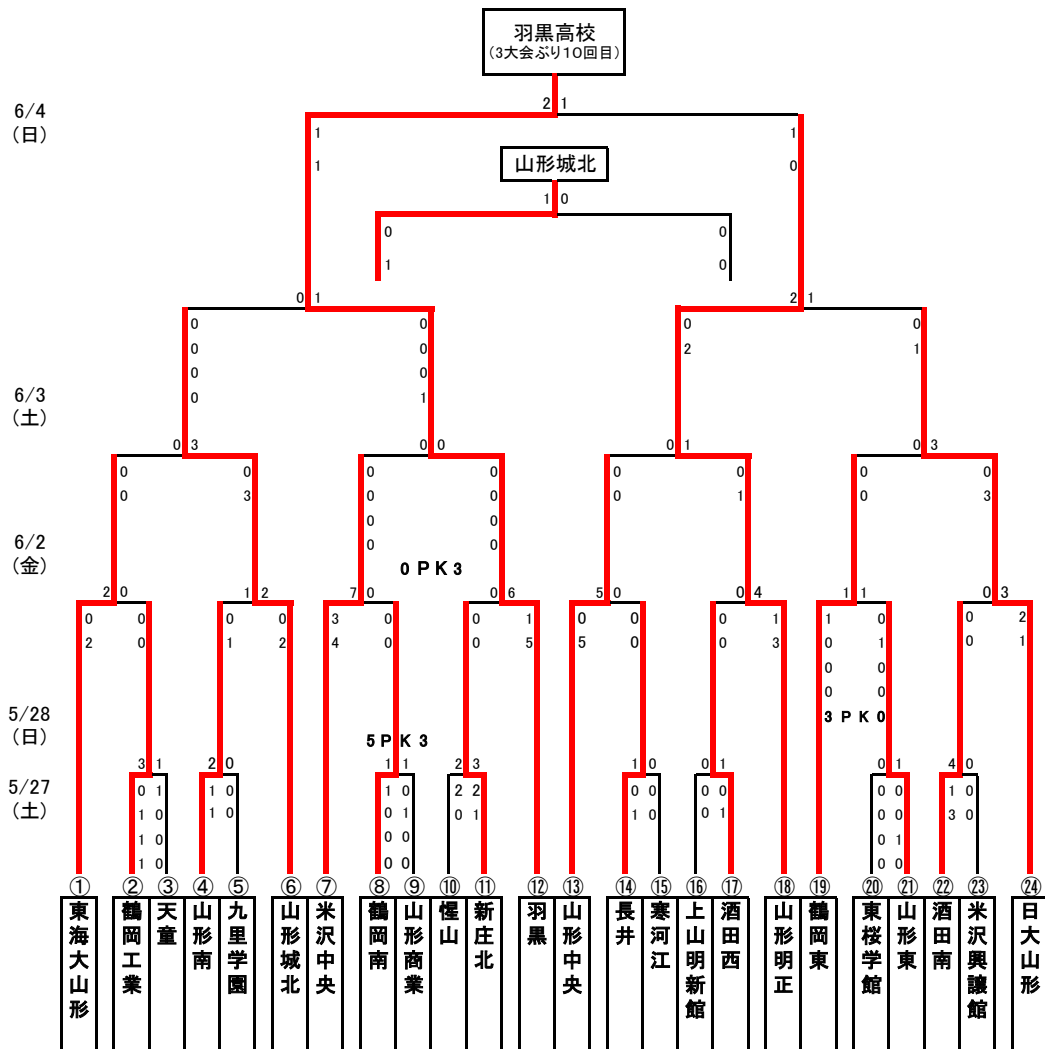

# 第74回山形県高等学校総合体育大会サッカー競技大会組合せ

置賜	試合時間	米沢市営人工芝SF(東)	米沢市営人工芝SF(西)	東陽の里公園東陽グラウンド	米沢工業高校グラウンド
	試合球	ミカサ	モルテン	ミカサ	モルテン
5/27 (土)	13:00~14:20	1	8	5	4
	15:30~16:50	2	7	6	3
5/28 (日)	10:00~11:20	9	16		
	12:00~13:20	13	12		
	14:00~15:20	11	14		
	16:00~17:20	15	10		
6/2 (金)	10:30~11:50	17	18		
	13:30~14:50	20	19		
6/3 (土)	13:00~14:20	21	22		
6/4 (日)	11:00~12:20	23			
	14:00~15:20	24			