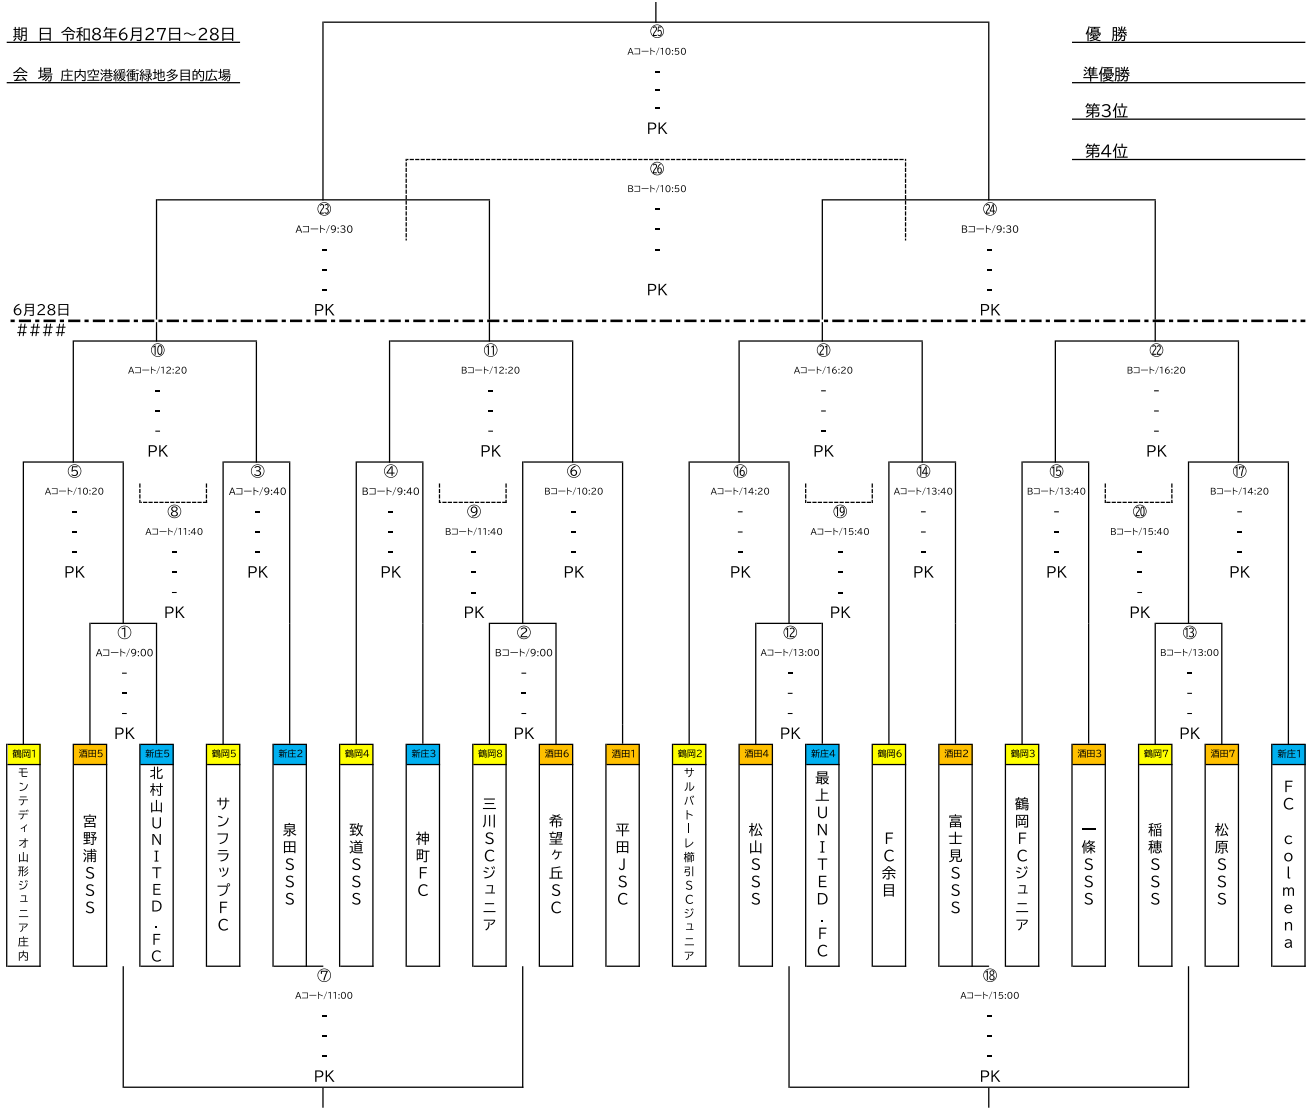

2026 山形県 U-10県北大大会 (ナカジマスポーツ) 組み合わせ

期 日 令和8年6月27日~28日

会 場 庄内空港緩衝緑地多目的広場

- 優勝 _____
- 準優勝 _____
- 第3位 _____
- 第4位 _____

6月28日
#####

【競技日程及び審判割当】 6/27(土)大会初日

庄内空港緩衝緑地多目的広場 (Aコート/北側)			審判	時間	庄内空港緩衝緑地多目的広場 (Bコート/南側)			審判
酒田5 宮野浦SSS	① PK	新庄5 北村山UNITED.FC	当該	9:00	鶴岡8 三川ISCジュニア	② PK	酒田6 希望ヶ丘SC	当該
鶴岡5 サンフラップFC	③ PK	新庄2 泉田SSS	当該	9:40	鶴岡4 致道SSS	④ PK	新庄3 神町FC	当該
鶴岡1 モンテディオ山形ジュニア庄内	⑤ PK	①の勝者	当該	10:20	酒田1 平田JSC	⑥ PK	②の勝者	当該
①の敗者	⑦ PK	②の敗者	当該	11:00		PK		当該
③の敗者	⑧ PK	⑤の敗者	当該	11:40	④の敗者	⑨ PK	⑥の敗者	当該
③の勝者	⑩ PK	⑤の勝者	当該	12:20	④の勝者	⑪ PK	⑥の勝者	当該
酒田4 松山SSS	⑫ PK	新庄4 最上UNITED.FC	当該	13:00	鶴岡7 稲穂SSS	⑬ PK	酒田7 松原SSS	当該
鶴岡6 FC余目	⑭ PK	酒田2 富士見SSS	当該	13:40	鶴岡3 鶴岡FCジュニア	⑮ PK	酒田3 一條SSS	当該
鶴岡2 サルバトーレ鶴引ISCジュニア	⑯ PK	⑫の勝者	当該	14:20	新庄1 FC colmena	⑰ PK	⑬の勝者	当該
⑫の敗者	⑱ PK	⑬の敗者	当該	15:00		PK		当該
⑭の敗者	⑲ PK	⑯の敗者	当該	15:40	⑮の敗者	⑳	⑰の敗者	当該
⑭の勝者	㉑ PK	⑯の勝者	当該	16:20	⑮の勝者	㉒ PK	⑰の勝者	当該

【競技日程及び審判割当】 6/28(日)大会二日目

庄内空港緩衝緑地多目的広場 (Aコート/北側)			審判	時間	庄内空港緩衝緑地多目的広場 (Bコート/南側)			審判
⑩の勝者	㉓ PK	⑪の勝者	当該	9:30	⑲の勝者	㉔ PK	⑲の勝者	当該
インターバル				10:10	インターバル			
㉓の勝者	㉕ PK	㉔の勝者	酒田地区 審判員会	10:50	⑲の敗者	㉖ PK	㉔の敗者	当該
表彰式				11:30				