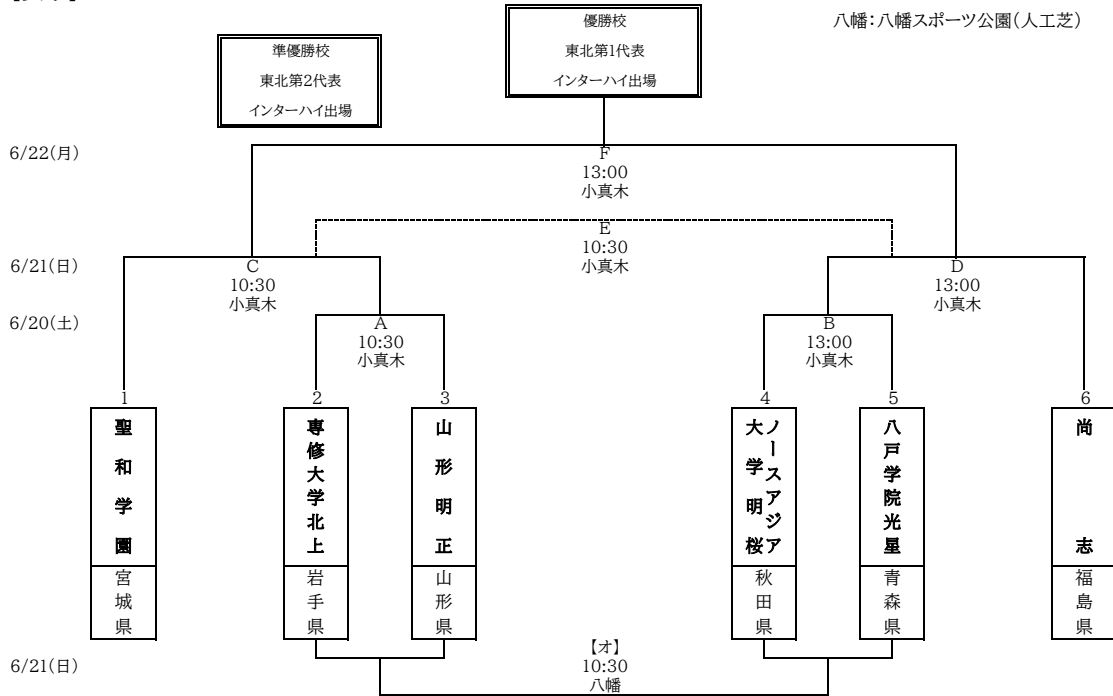

第68回東北高等学校サッカー選手権大会兼河北新報旗争奪サッカー選手権大会

【男子】 期日:令和8年6月19日(金)~22日(月)

会場: 飯森:飯森山公園多目的グラウンド(ローン)
 北港陸:酒田北港緑地公園 陸側/駐車場側(ローン)
 北港海:酒田北港緑地公園 海側/灯台側(ローン)
 光ヶ丘:光ヶ丘球技場(人工芝)
 八幡:八幡スポーツ公園(人工芝)

第68回東北高等学校サッカー選手権大会 兼 令和8年度全国高等学校総合体育大会サッカー競技東北地域予選

【女子】 期日:令和8年6月20日(土)~22日(月)

会場: 小真木:小真木原公園東多目的広場(ローン)
 八幡:八幡スポーツ公園(人工芝)

期日	開始時間	試合会場					
		飯森山公園 多目的グラウンド	酒田北港緑地公園 陸側/駐車場側	酒田北港緑地公園 海側/灯台側	光ヶ丘球技場	八幡スポーツ公園	小真木原公園 東多目的グラウンド
6/18(木)			男子練習会場		男子練習会場	男子練習会場	
6/19(金)	10:30	1		4	3	2	女子練習会場
	13:00	8		5	6	7	女子練習会場
6/20(土)	10:30		ア 9:30	イ 9:30	10	9	A 女子練習会場(10-12時)
	13:00		ウ 11:30	エ 11:30	11	12	B
6/21(日)	10:30	13			14		C
	13:00						D
6/22(月)	10:30	15					E
	13:00						F