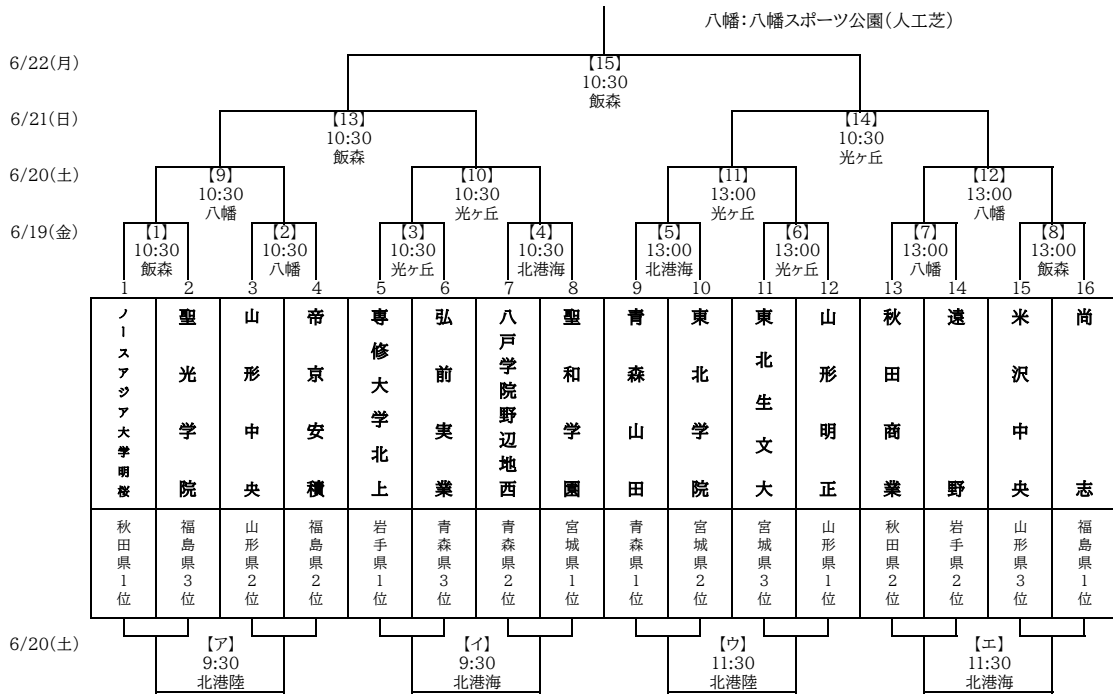

第68回東北高等学校サッカー選手権大会兼河北新報旗争奪サッカー選手権大会

【男子】 期日:令和8年6月19日(金)~22日(月)

会場: 飯森:飯森山公園多目的グラウンド(ローン)
 北港陸:酒田北港緑地公園 陸側/駐車場側(ローン)
 北港海:酒田北港緑地公園 海側/灯台側(ローン)
 光ヶ丘:光ヶ丘球技場(人工芝)
 八幡:八幡スポーツ公園(人工芝)

第68回東北高等学校サッカー選手権大会 兼 令和8年度全国高等学校総合体育大会サッカー競技東北地域予選

【女子】 期日:令和8年6月20日(土)~22日(月)

会場: 小真木:小真木原公園東多目的広場(ローン)
 八幡:八幡スポーツ公園(人工芝)

期日	開始時間	試合会場					
		飯森山公園 多目的グラウンド	酒田北港緑地公園 陸側/駐車場側	酒田北港緑地公園 海側/灯台側	光ヶ丘球技場	八幡スポーツ公園	小真木原公園 東多目的グラウンド
6/18(木)			男子練習会場		男子練習会場	男子練習会場	
6/19(金)	10:30	1		4	3	2	女子練習会場
	13:00	8		5	6	7	女子練習会場
6/20(土)	10:30		ア 9:30	イ 9:30	10	9	A 女子練習会場(10-12時)
	13:00		ウ 11:30	エ 11:30	11	12	B
6/21(日)	10:30	13			14		C
	13:00						D
6/22(月)	10:30	15					E
	13:00						F