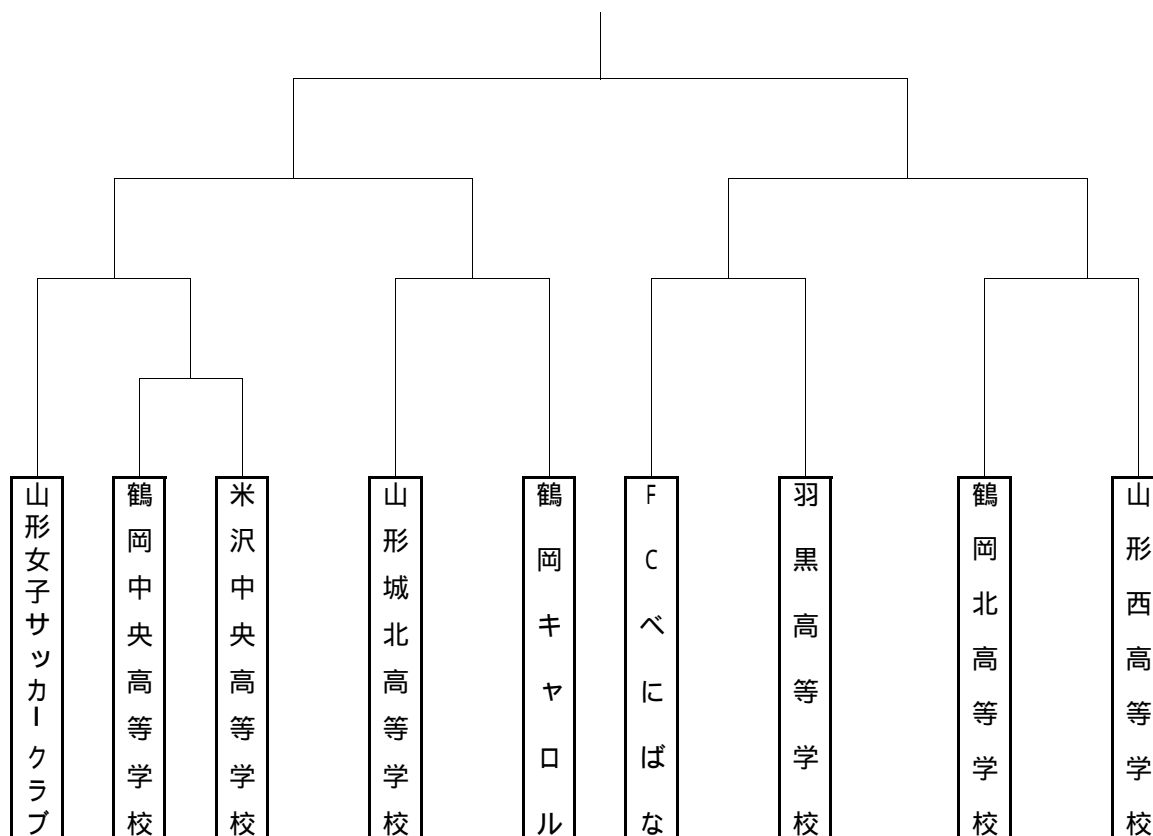

第24回山形県女子サッカー選手権大会 組合せ

(兼)第33回全日本女子サッカー選手権大会山形県予選会

期 日 : 平成22年9月4日(土)・5日(日)・20日(月/祝)

会 場 : 山形県総合運動公園サッカー場・ラグビー場

監督会議 : 各チーム初戦前に本部で打合せ

| 9/4(土) | サッカー場 | | | 副審 |
|--------|-------|---|------|----------|
| 11:00 | 鶴岡中央 | - | 米沢中央 | 鶴岡北・山形西 |
| 12:40 | べにばな | - | 羽黒高校 | 鶴岡中央・米中央 |
| 14:20 | 鶴岡北高 | - | 山形西高 | べにばな・羽黒 |