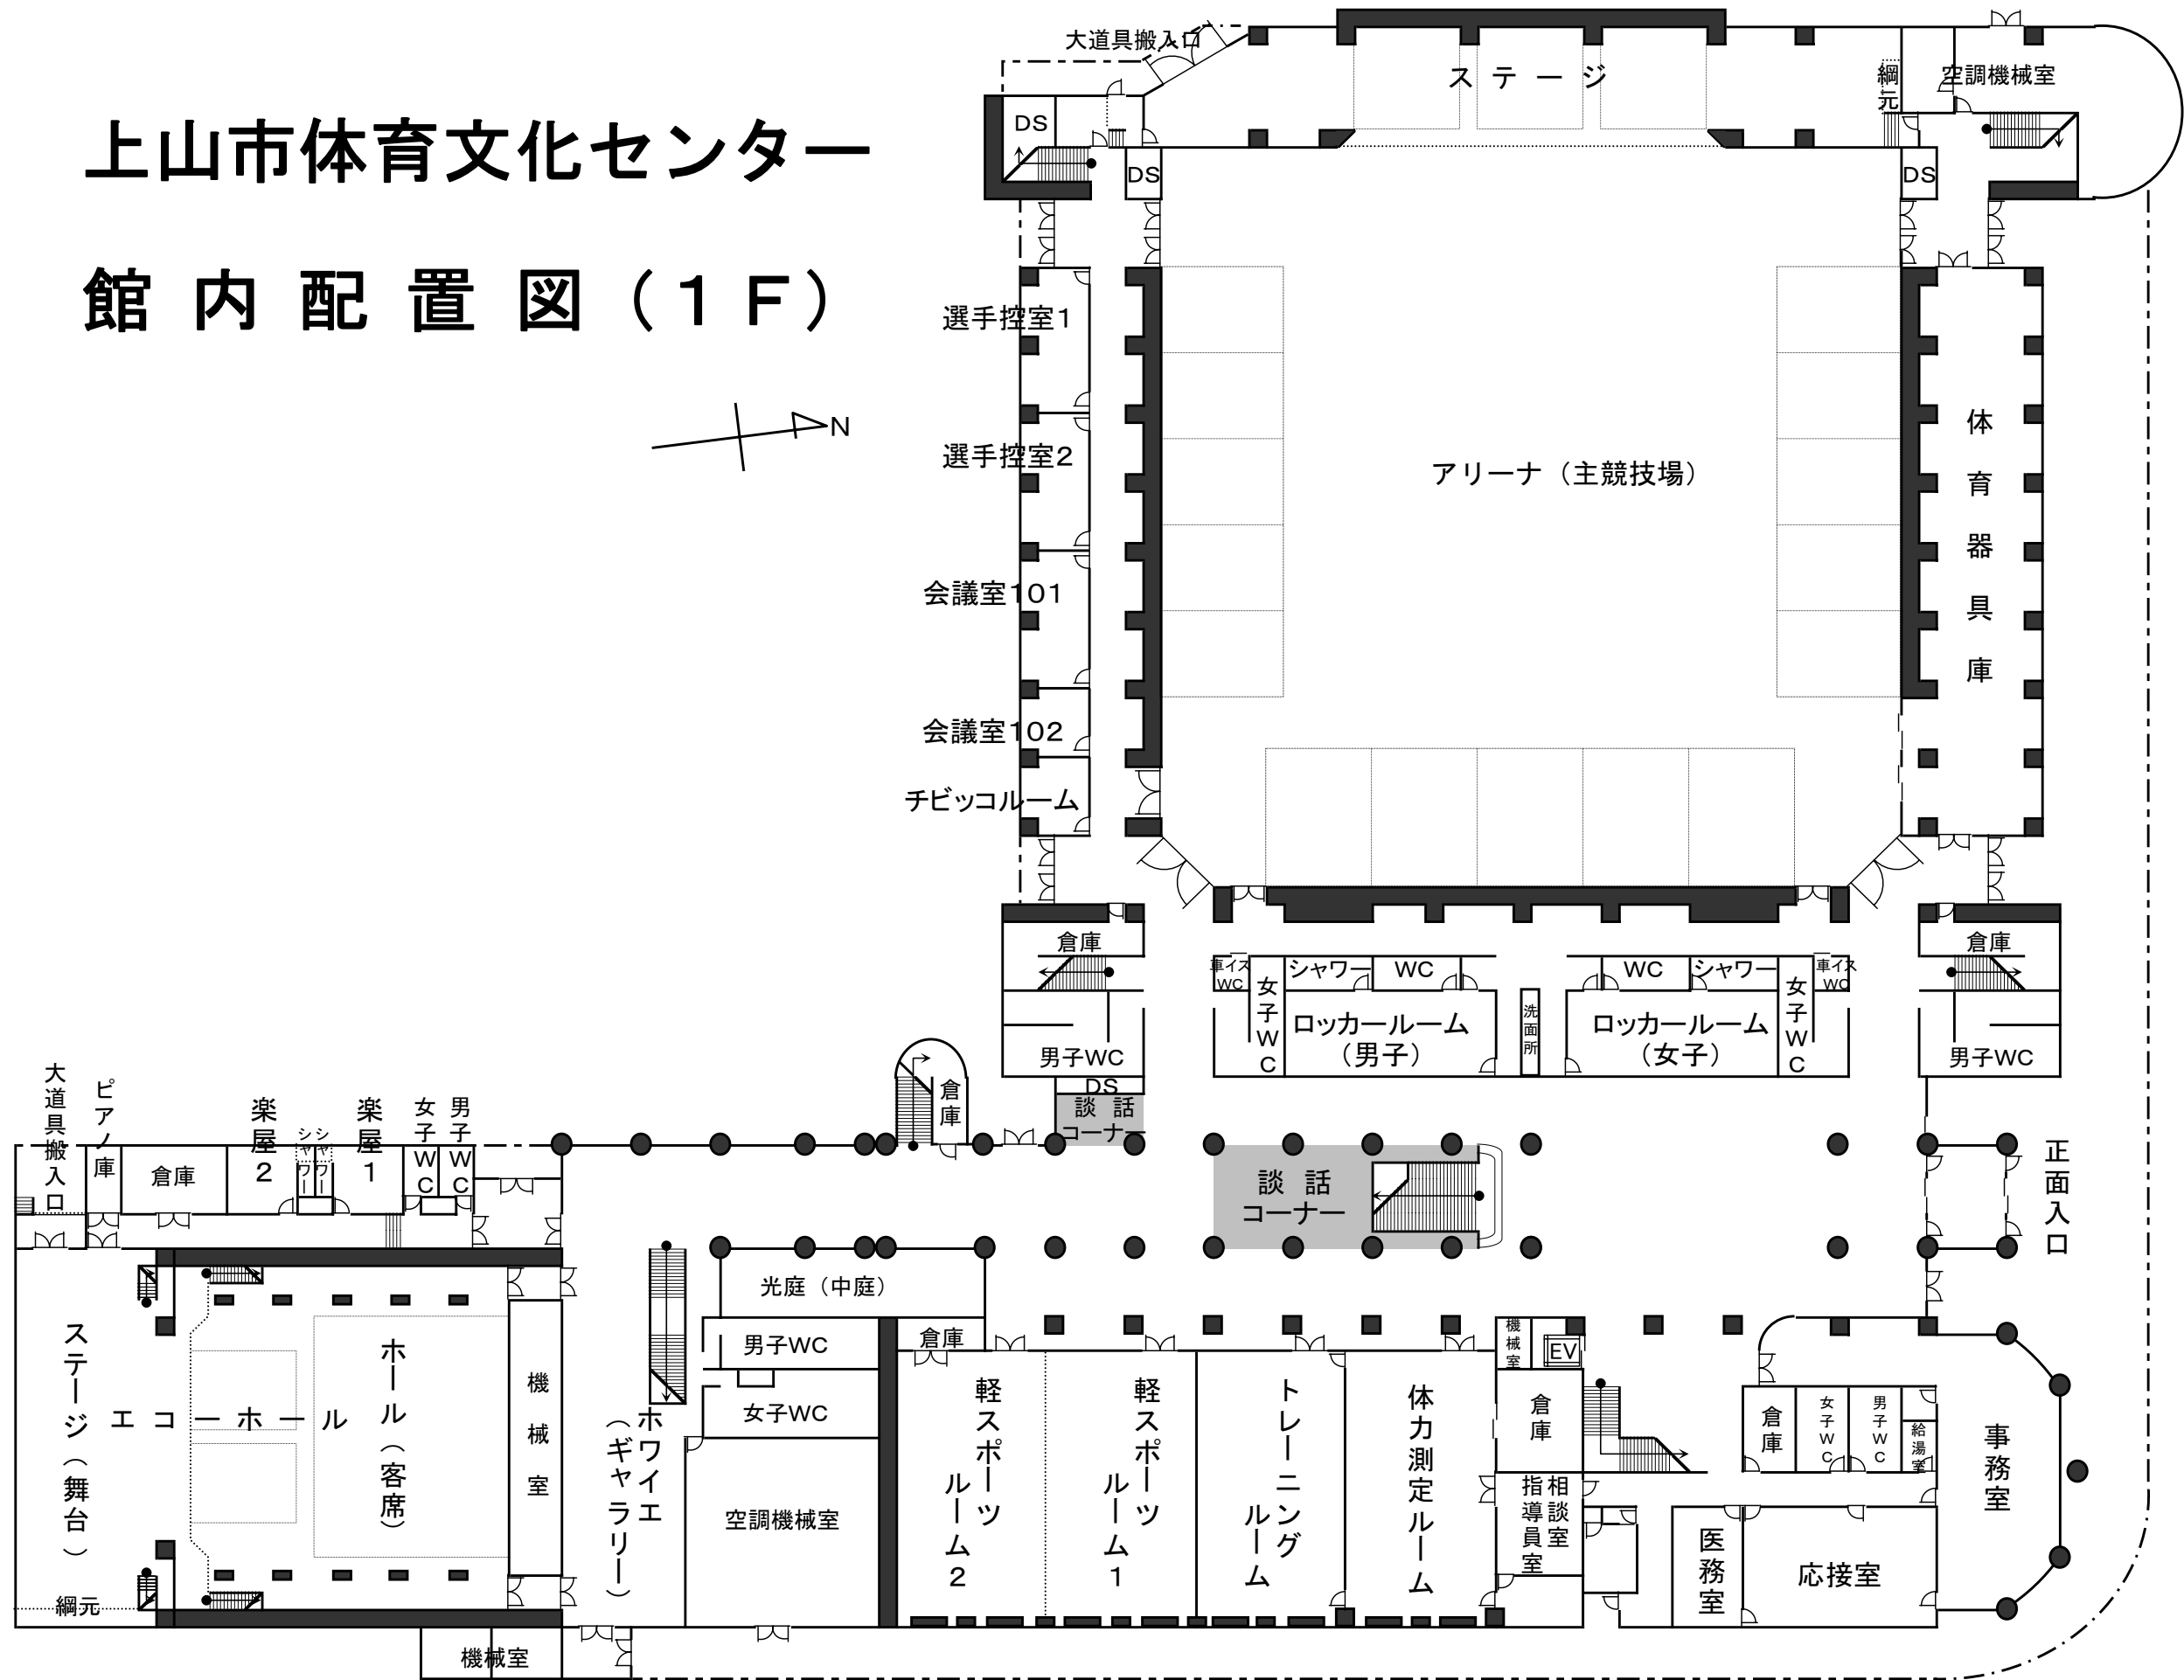

上山市体育文化センター 館内配置図(1F)

上山市体育文化センター 館内配置図(2F)