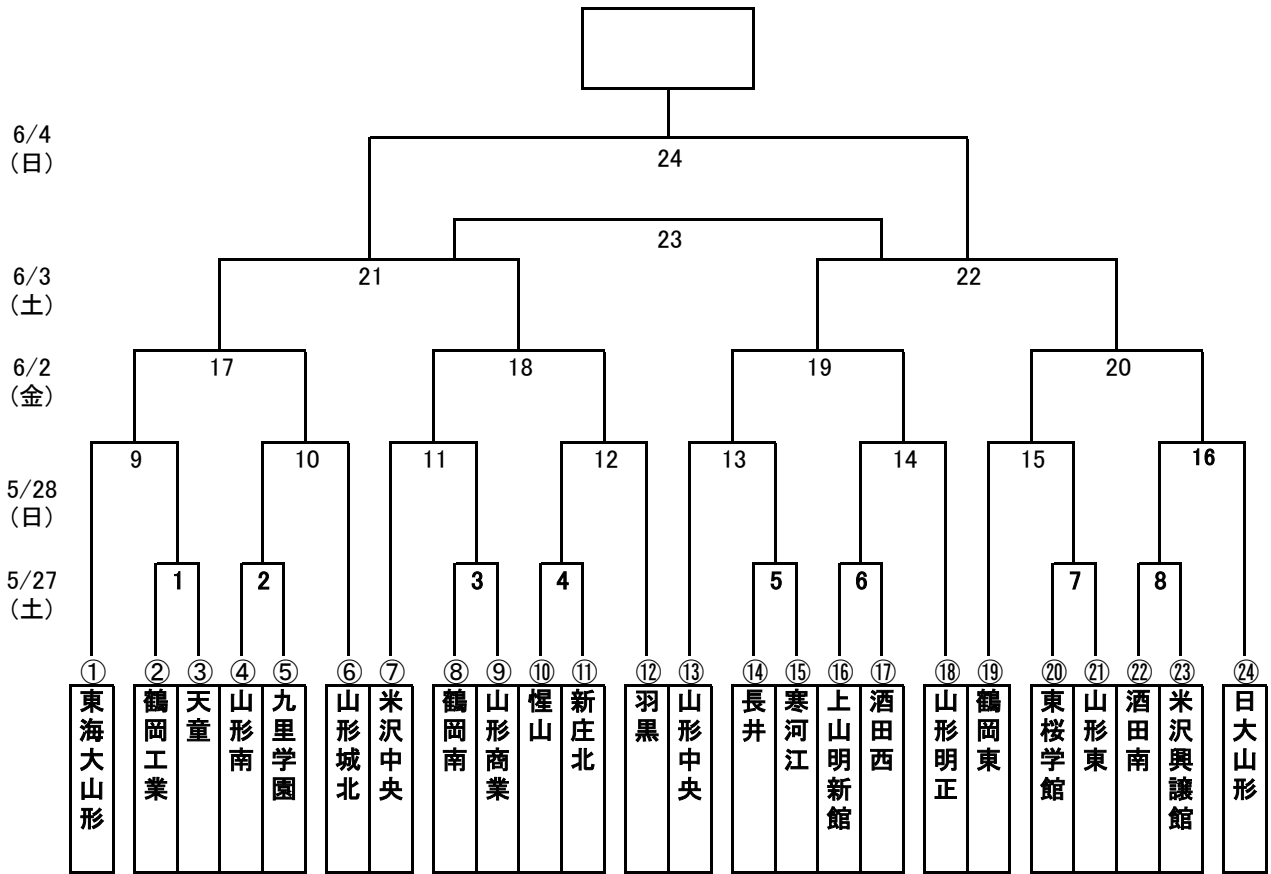

第74回山形県高等学校総合体育大会サッカー競技大会組合せ

置賜	試合時間	米沢市営人工芝SF(東)	米沢市営人工芝SF(西)	東陽の里公園東陽グラウンド	米沢工業高校グラウンド
	試合球	ミカサ	モルテン	ミカサ	モルテン
5/27 (土)	13:00~14:20	1	8	5	4
	15:30~16:50	2	7	6	3
5/28 (日)	10:00~11:20	9	16		
	12:00~13:20	13	12		
	14:00~15:20	11	14		
	16:00~17:20	15	10		
6/2 (金)	10:30~11:50	17	18		
	13:30~14:50	20	19		
6/3 (土)	13:00~14:20	21	22		
6/4 (日)	11:00~12:20	23			
	14:00~15:20	24			