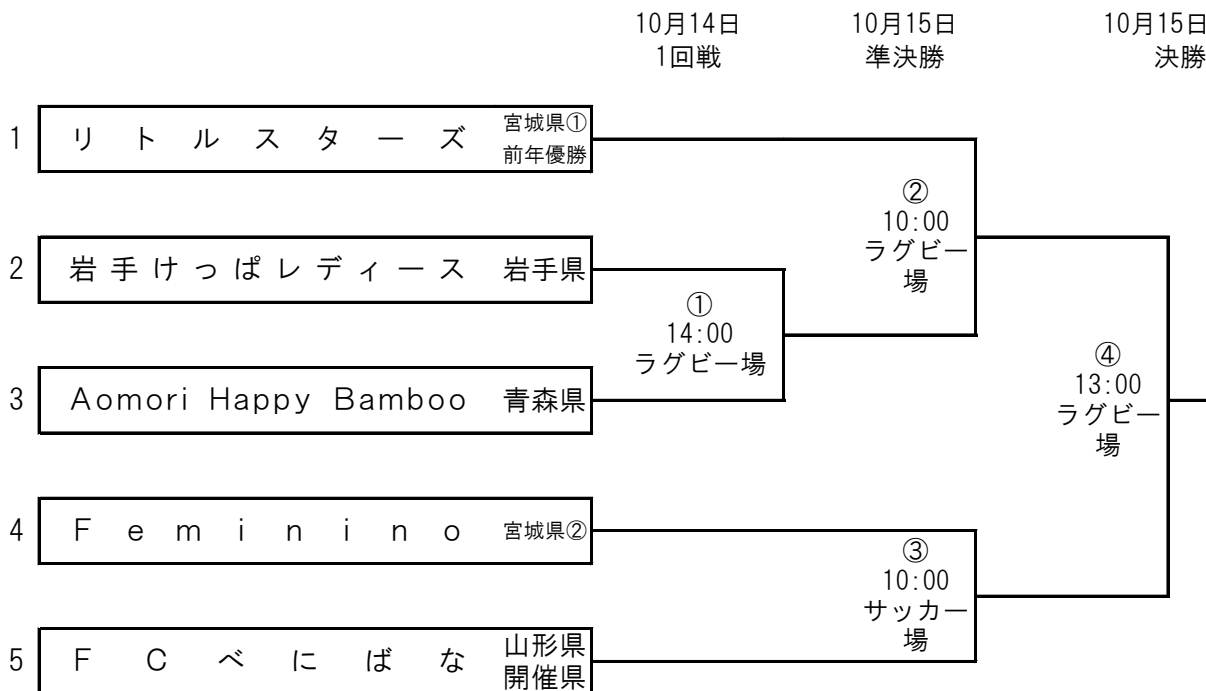

JFA第35回全日本0-30女子サッカー大会東北大会

組合せ表

■日程：2023年10月14日～15日

■会場：天童市/山形県総合運動公園サッカー場・ラグビー場

注1;ベンチはピッチに向かって組合せ番号の若い方を左側ベンチとする。