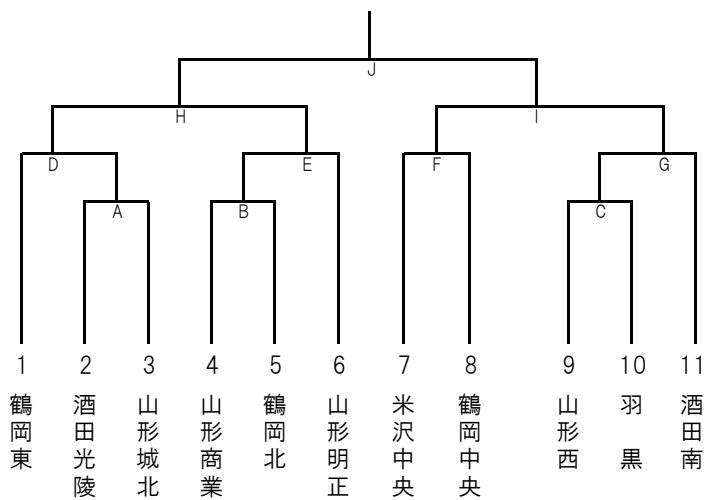

令和3年度 山形県高等学校新人体育大会 サッカー競技（女子）

会場：小真木原公園陸上競技場、小真木原公園東多目的広場

タイムテーブル【初日のみ2会場】

	競技場	東多目	試合時間	
11月6日 (土)	①	A	C	10:00~11:10
	②	B	F	11:40~12:50
	③	D	G	13:20~14:30
	④	E		15:00~16:10
11月7日 (日)	①	H		10:00~11:10
	②	I		11:40~12:50
	③	J		14:50~16:00
	表彰式			