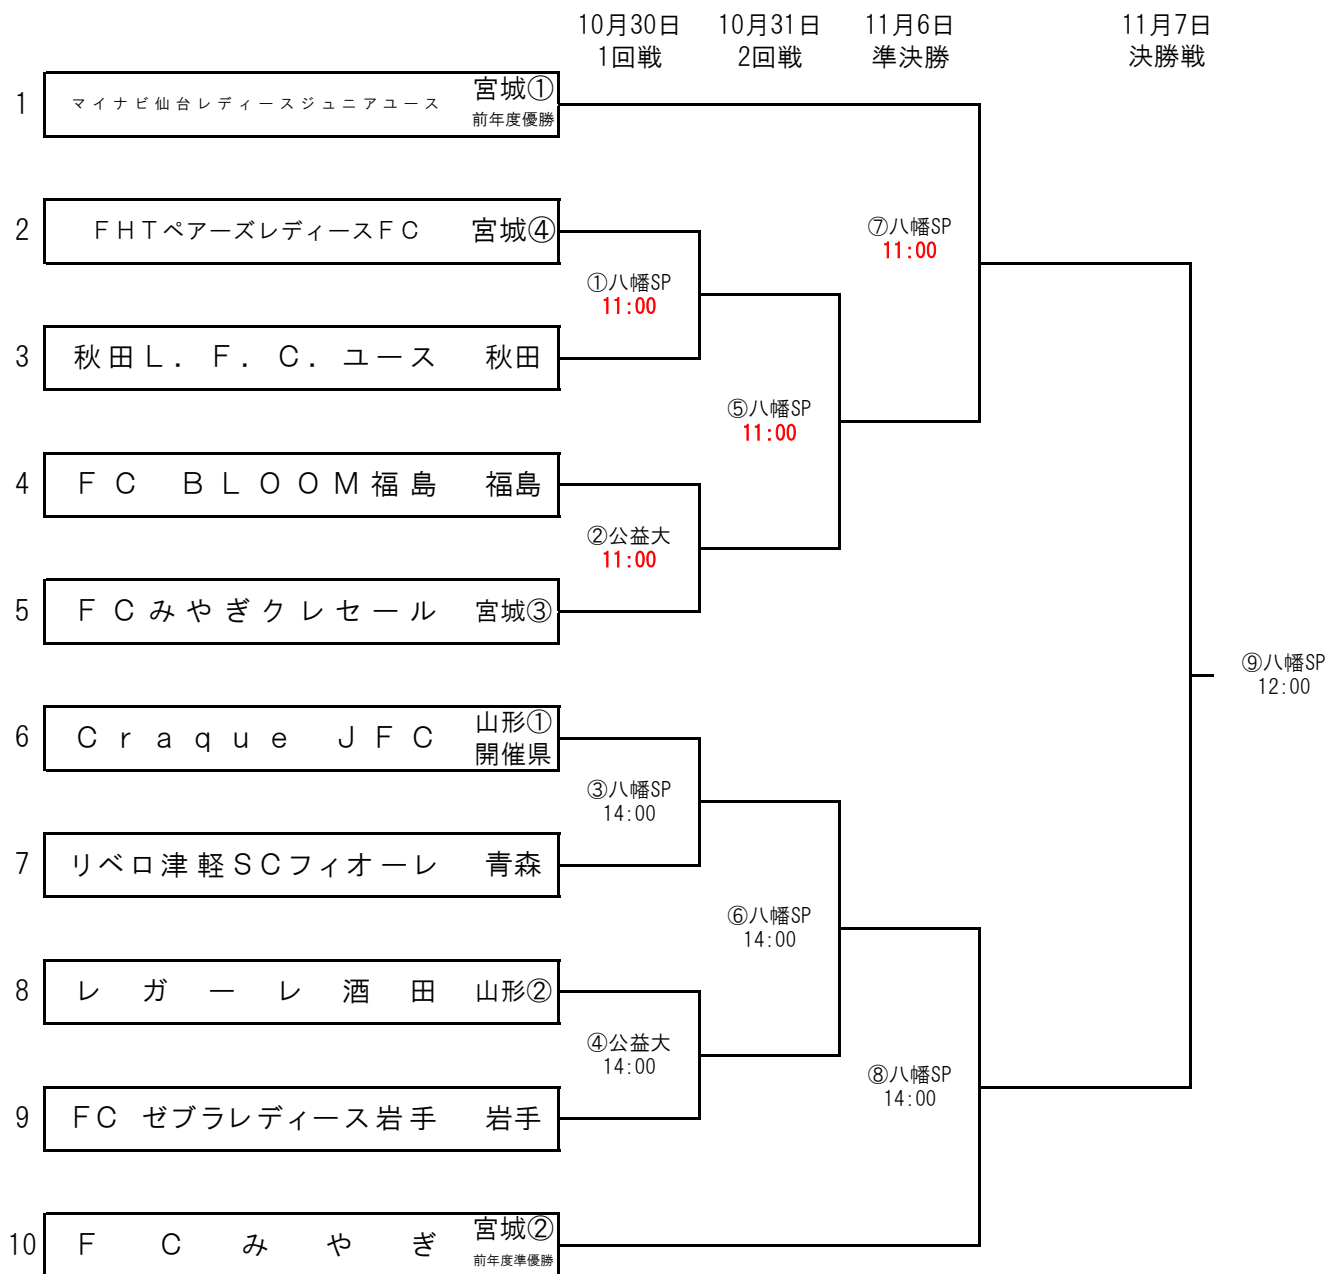

JFA第26回全日本U-15女子サッカー選手権大会東北大会

組合せ表

試合日程	庄内町八幡スポーツ公園サッカー場				東北公益文科大学グラウンド			
	マッチ No.	チーム名	スコア	チーム名	マッチ No.	チーム名	スコア	チーム名
10/30(土)	11:00	① FHTベアーズレディースFC	:	秋田L.F.C.ユース	②	FC BLOOM福島	:	FCみやぎクレセール
	14:00	③ Craque JFC	:	リベロ津軽SCフィオーレ	④	レガール酒田	:	FCゼブラレディース岩手
10/31(日)	11:00	⑤	①勝	:	②勝			
	14:00	⑥	③勝	:	④勝			
11/6(土)	11:00	⑦	マイナビ仙台レディースJY	:	⑤勝			
	14:00	⑧	⑥勝	:	FCみやぎ			
11/7(日)	12:00	⑨	⑦勝	:	⑧勝			