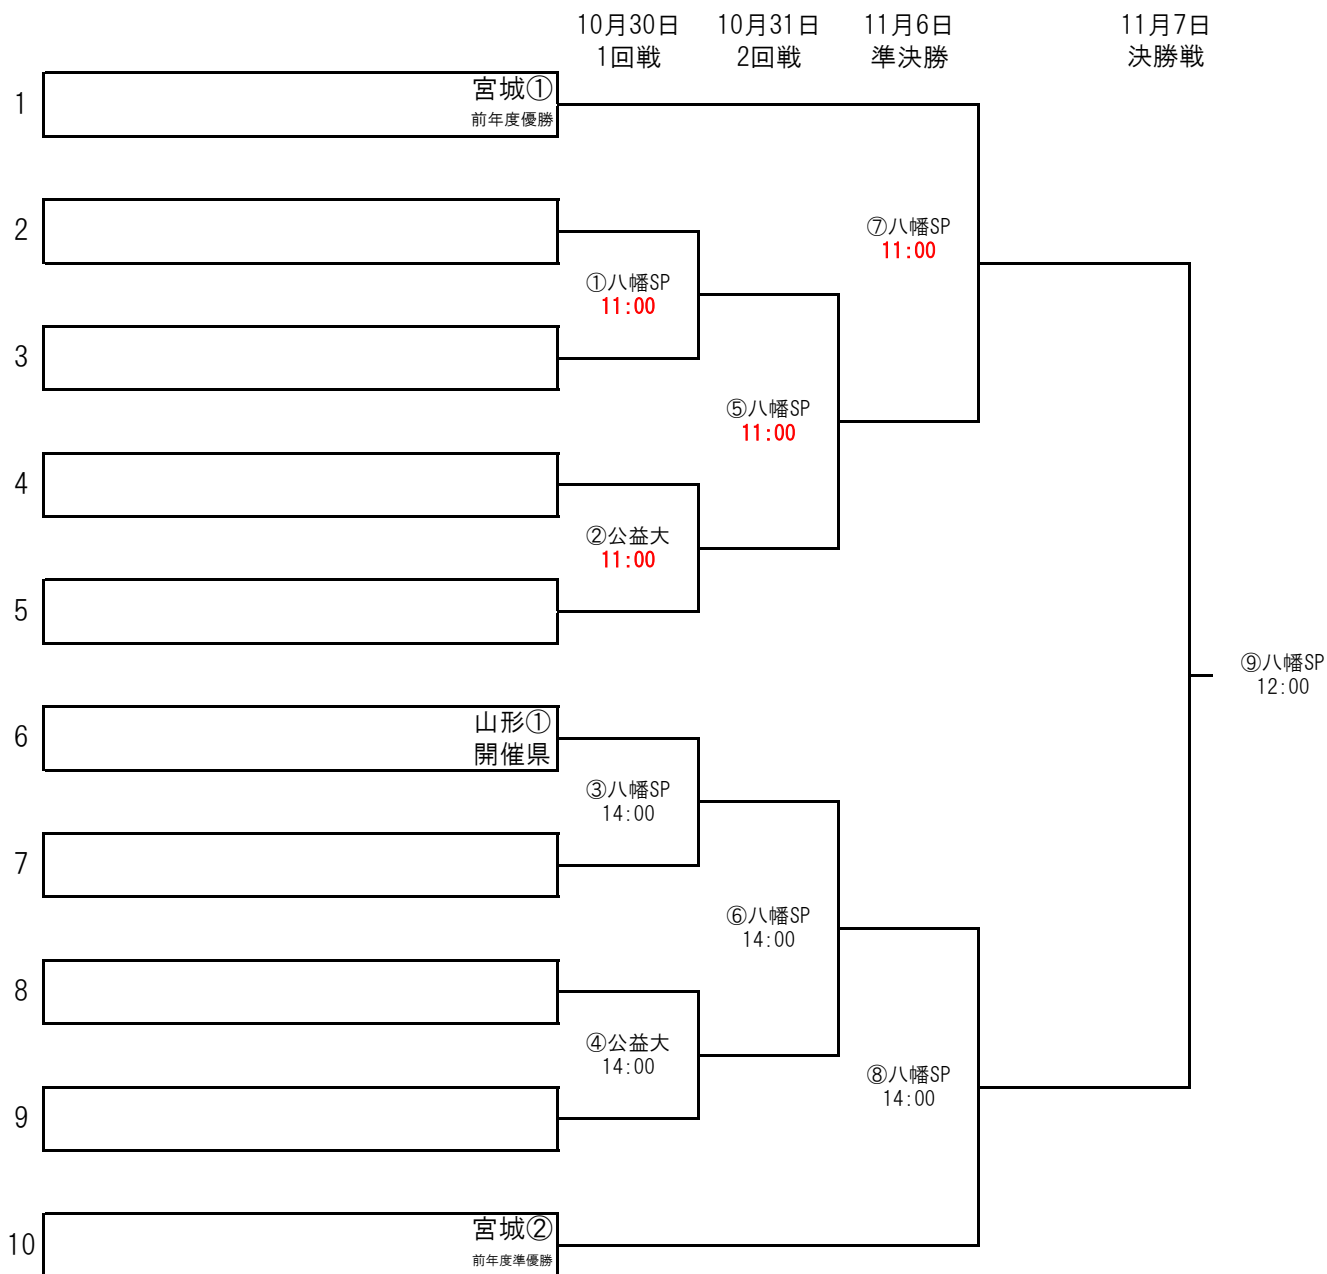

JFA第26回全日本U-15女子サッカー選手権大会東北大会

組合せ表

試合日程	庄内町八幡スポーツ公園サッカー場				東北公益文科大学グラウンド			
	マッチNo.	チーム名	スコア	チーム名	マッチNo.	チーム名	スコア	チーム名
10/30(土)	11:00	①	:		②		:	
	14:00	③	:		④		:	
10/31(日)	11:00	⑤	①勝	:	②勝			
	14:00	⑥	③勝	:	④勝			
11/6(土)	11:00	⑦		:	⑤勝			
	14:00	⑧	⑥勝	:				
11/7(日)	12:00	⑨	⑦勝	:	⑧勝			