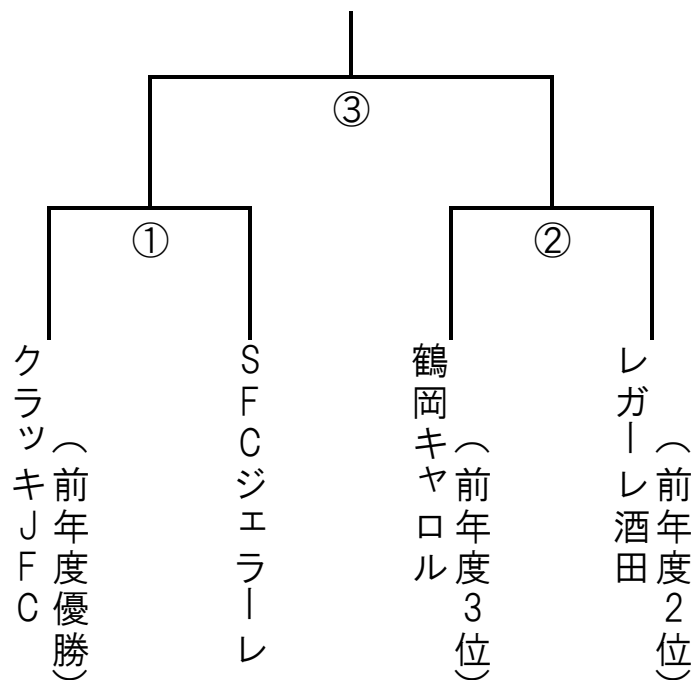

# 2020年度 全日本女子ユース (U-15) サッカー選手権 山形県大会

8月30日 (日)

庄内町八幡スポーツ公園

順	時間	対戦	
①	9:50-11:00	Craque JFC	VS SFC ジェラーレ
②	11:30-12:40	レガール酒田	VS 鶴岡キャロル
試合間休息			
③	16:00-17:10	①の勝者	VS ②の勝者

※帯同審判について

- ①のA1・A2・4thは、②の両チームに割り当てる。
- ②のA1・A2・4thは、①の両チームに割り当てる。
- ③のA1・A2・4thは、審判委員会から派遣する。