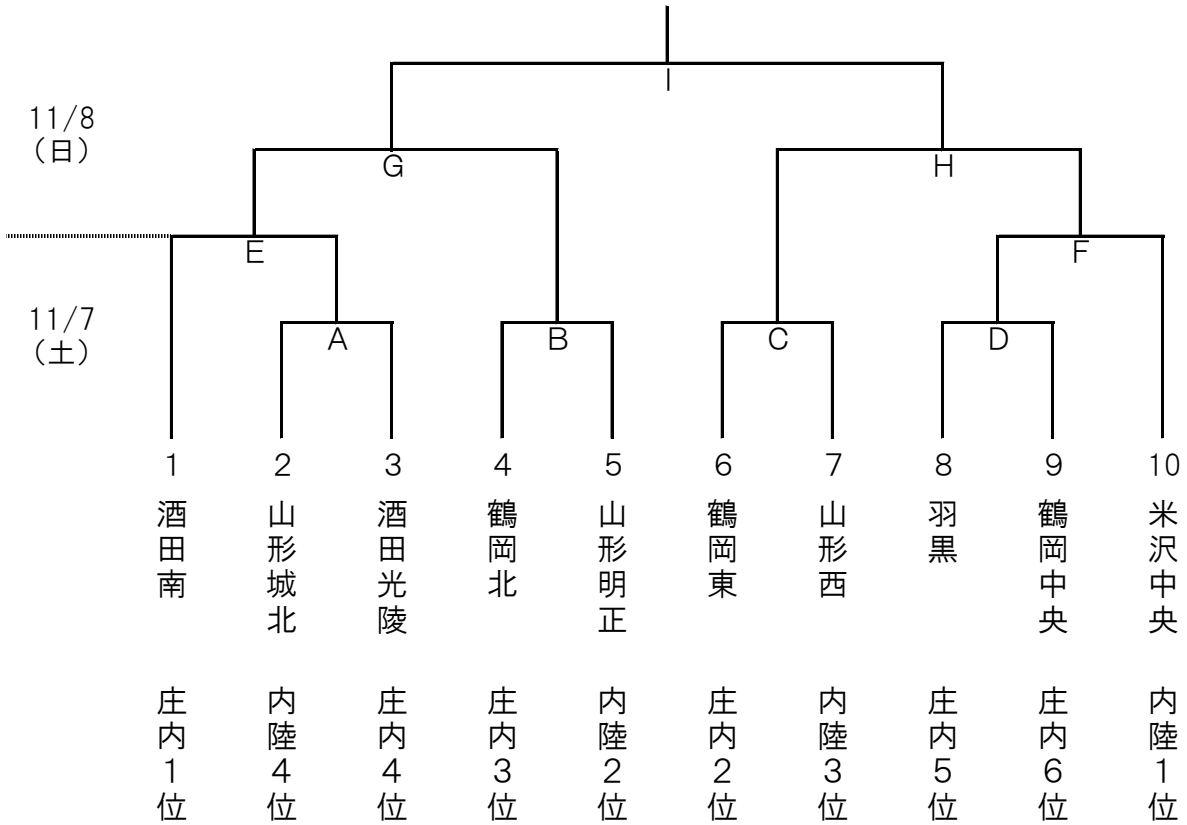

令和2年度山形県高等学校新人体育大会 サッカー競技（女子）

1. 組み合わせ

2. 試合日程及び会場

※天童第2…山形県総合運動公園第2運動広場

明正G…山形明正高校第一グラウンド

		天童第2	明正G	時間帯
11月7日 (土)	①	D	A	10:30 ~ 11:40
	②	C	B	12:10 ~ 13:20
	③	F	E	14:30 ~ 15:40
11月8日 (日)	①	G	/	10:00 ~ 11:10
	②	H		11:40 ~ 12:50
	③	I		14:50 ~ 16:00
	(閉会式)			