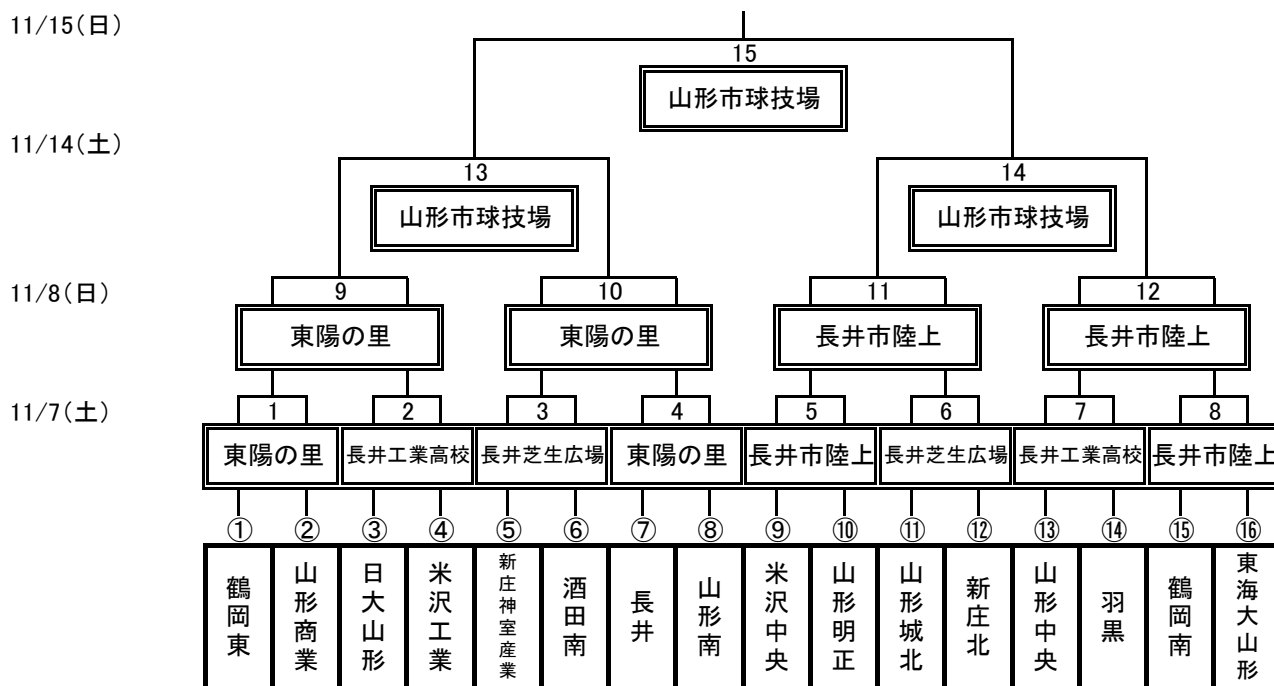

第55回 令和2年度 山形県高等学校新人体育大会 サッカー競技

1. 組合せ

※・東陽の里・・・白鷹町東陽の里公園東陽グラウンド
 ・長井市陸上・・・生涯学習プラザ運動公園長井市陸上競技場(光洋精機アスリートフィールド長井)
 ・長井芝生広場・・・生涯学習プラザ運動公園芝生広場

2. 日程と会場

11/7(土)	東陽の里	長井市陸上	長井芝生広場	長井工業高校
10:30~11:50	1	8	6	7
13:30~14:50	4	5	3	2

11/8(日)	東陽の里	長井市陸上
10:30~11:50	9	12
13:30~14:50	10	11

11/14(土)	山形市球技場
10:30~11:50	13
13:30~14:50	14

11/15(日)	山形市球技場
11:00~12:20	15