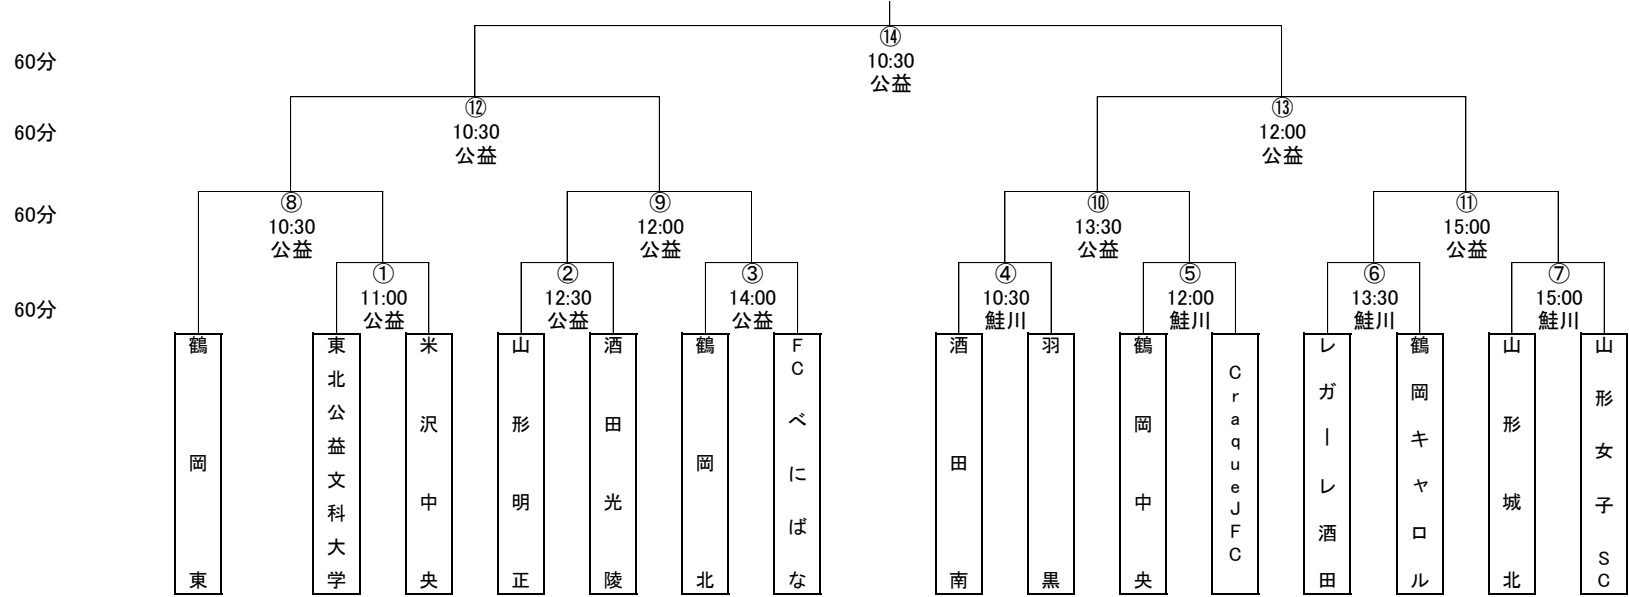

皇后杯JFA第41回全日本女子サッカー選手権大会山形県大会

	対戦				帯同審判(4th含)		対戦				帯同審判(4th含)
	時間						時間				
7月6日 公益	①11:00	東北公益	-	米沢中央	審判委員会・鶴岡北	7月6日 鮭川	④10:30	酒田南	-	羽黒	鶴岡中央・Craque
	②12:30	山形明正	-	酒田光陵	東北公益・米沢中央		⑤12:00	鶴岡中央	-	Craque	酒田南・羽黒
	③14:00	鶴岡北	-	F0べにばな	山形明正・酒田光陵		⑥13:30	レガール酒田	-	鶴岡キャロル	山形城北・山形女子
							⑦15:00	山形城北	-	山形女子SC	レガール・キャロル
7月7日 公益	⑧10:30	鶴岡東	-	①勝	②勝・③勝						
	⑨12:00	②勝	-	③勝	鶴岡東・①勝						
	⑩13:30	④勝	-	⑤勝	⑥勝・⑦勝						
	⑪15:00	⑥勝	-	⑦勝	④勝・⑤勝						
7月13日 公益	⑫10:30	⑧勝	-	⑨勝	⑩勝・⑪勝						
	⑬12:00	⑩勝	-	⑪勝	⑧勝・⑨勝						
7月14日公益	⑭10:30	⑫勝	-	⑬勝	審判委員会						