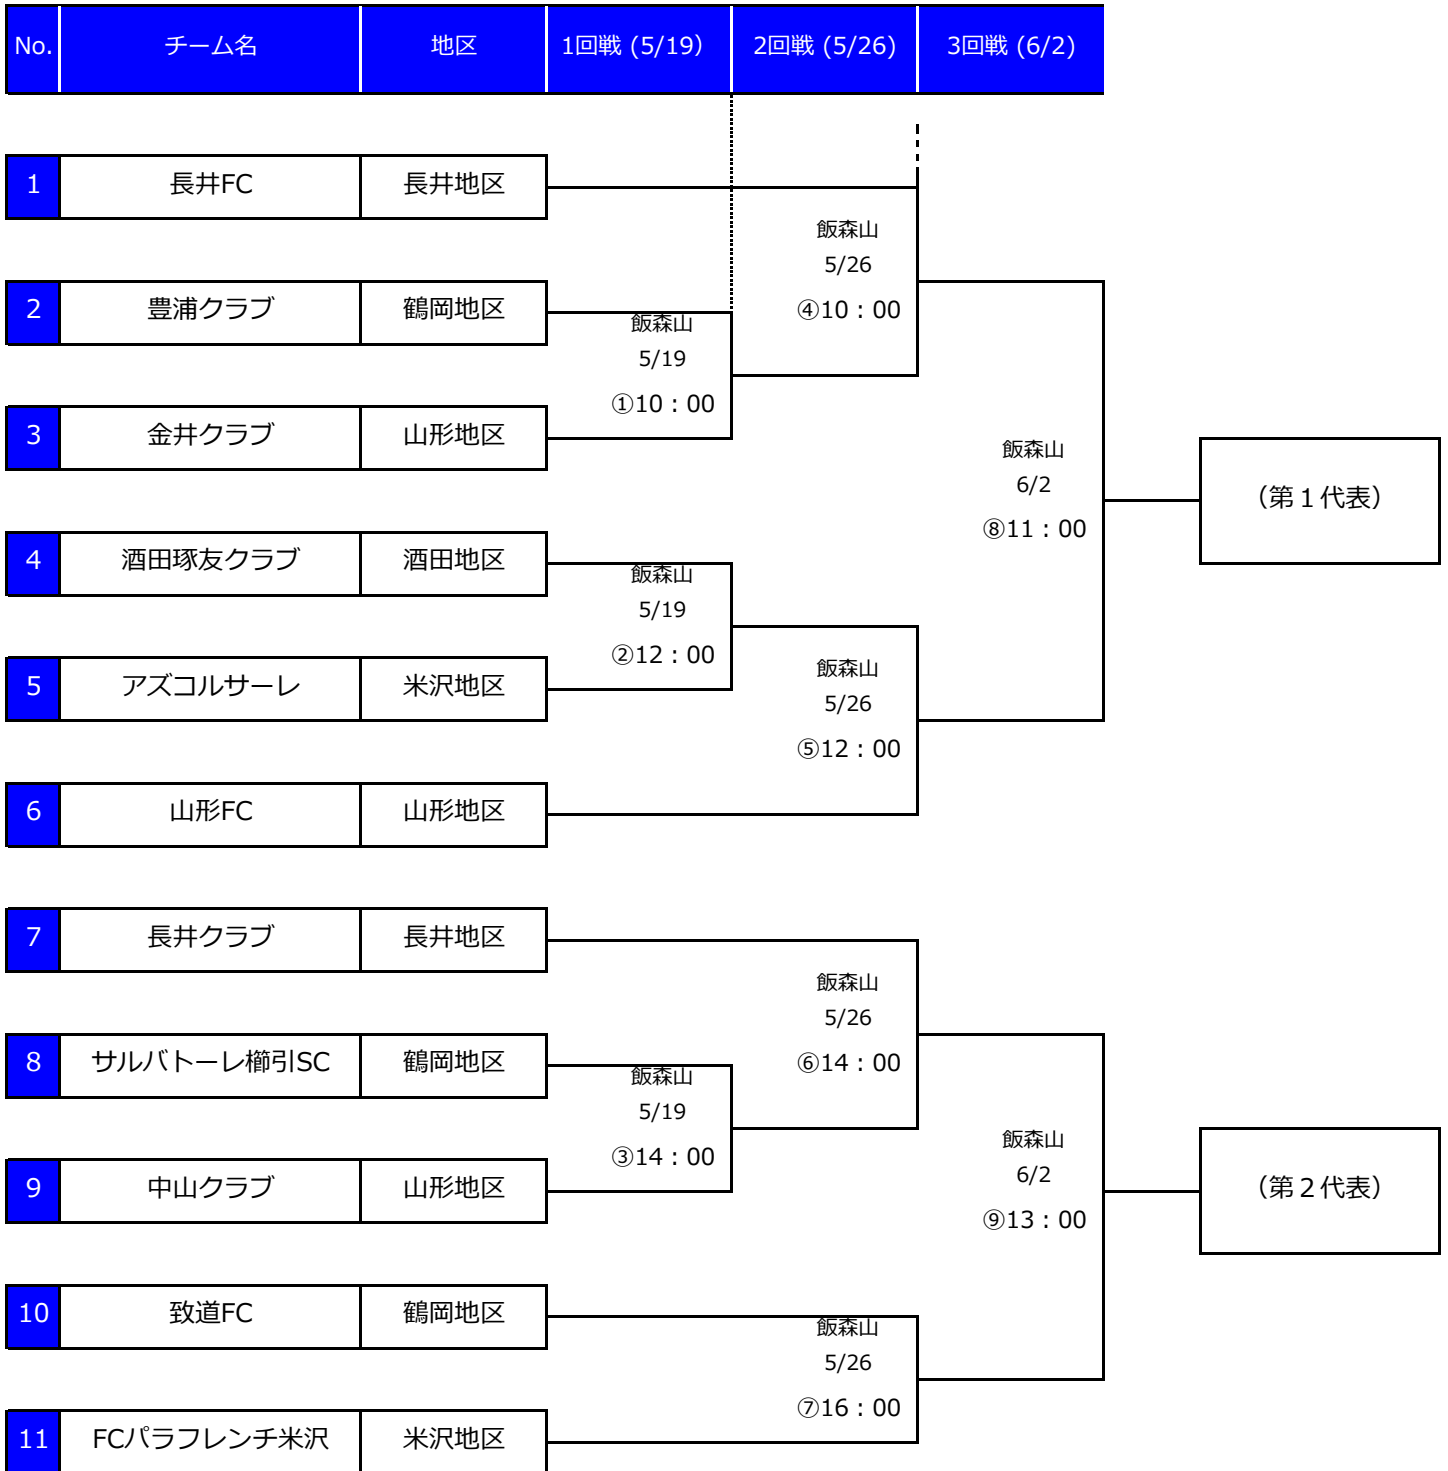

第26回全国クラブチームサッカー選手権大会山形県大会 トーナメント表

※第1代表・第2代表は、抽選により決定する。

第26回全国クラブチームサッカー選手権大会山形県大会 日程表・帯同審判割当表

月日	会場	試合	時間	対戦チーム		R	AR1	AR2	4th	ミーティング	
5月19日	飯森山	①	10:00	豊浦クラブ	VS	金井クラブ	審判委員会	酒田琢友クラブ	サルバトーレ櫛引SC	審判委員会	9:00
		②	12:00	酒田琢友クラブ	VS	アズコルサーレ	審判委員会	金井クラブ	中山クラブ	審判委員会	11:00
		②	14:00	サルバトーレ櫛引SC	VS	中山クラブ	審判委員会	豊浦クラブ	アズコルサーレ	審判委員会	13:00
5月26日	飯森山	④	10:00	長井FC	VS	①の勝者	審判委員会	山形FC	②の勝者	審判委員会	9:00
		⑤	12:00	山形FC	VS	②の勝者	審判委員会	長井FC	①の勝者	審判委員会	11:00
		⑥	14:00	長井クラブ	VS	③の勝者	審判委員会	致道FC	FCパラフレంచి米沢	審判委員会	13:00
		⑦	16:00	致道FC	VS	FCパラフレంచి米沢	審判委員会	長井クラブ	③の勝者	審判委員会	15:00
6月2日	飯森山	⑧	11:00	④の勝者	VS	⑤の勝者	審判委員会	⑥の勝者	⑦の勝者	審判委員会	10:00
		⑨	13:00	⑥の勝者	VS	⑦の勝者	審判委員会	④の勝者	⑤の勝者	審判委員会	12:00

【帯同審判について】

- 全試合AR(副審)は帯同審判の割当となりますので宜しくお願いいたします。
審判割当表にて確認をお願いいたします。
- 各チームの帯同審判員の方は、試合開始60分前に各会場本部テントにお集まりください。
連絡なく遅れた場合は、試合結果にかかわらず該当チームが棄権となりますので、ご注意ください。
- 試合開始60分前に、両チームの代表者・審判団・会場運営責任者によるミーティングが開催されますので、必ず御出席下さい。終了後、審判団の打ち合わせを行います。