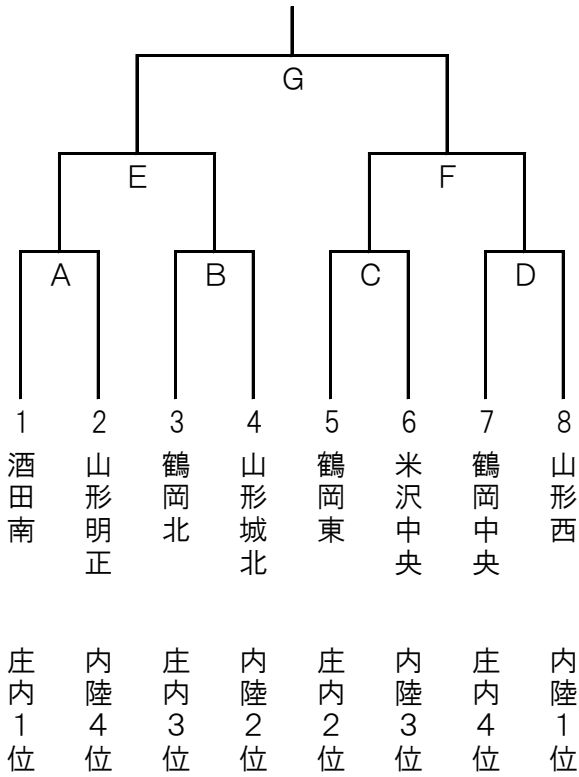

平成30年度 山形県高等学校新人体育大会 サッカー競技（女子）

会場：山形明正高等学校グラウンド・東陽の里公園東陽グラウンド

タイムテーブル【初日のみ2会場】

		明正	東陽	時間帯
11月3日 (土)	①	A	C	11:00~12:10
	②	B	D	13:00~14:10
11月4日 (日)	①	E	/	10:00~11:10
	②	F		11:40~12:50
	③	G		14:50~16:00
閉会式				