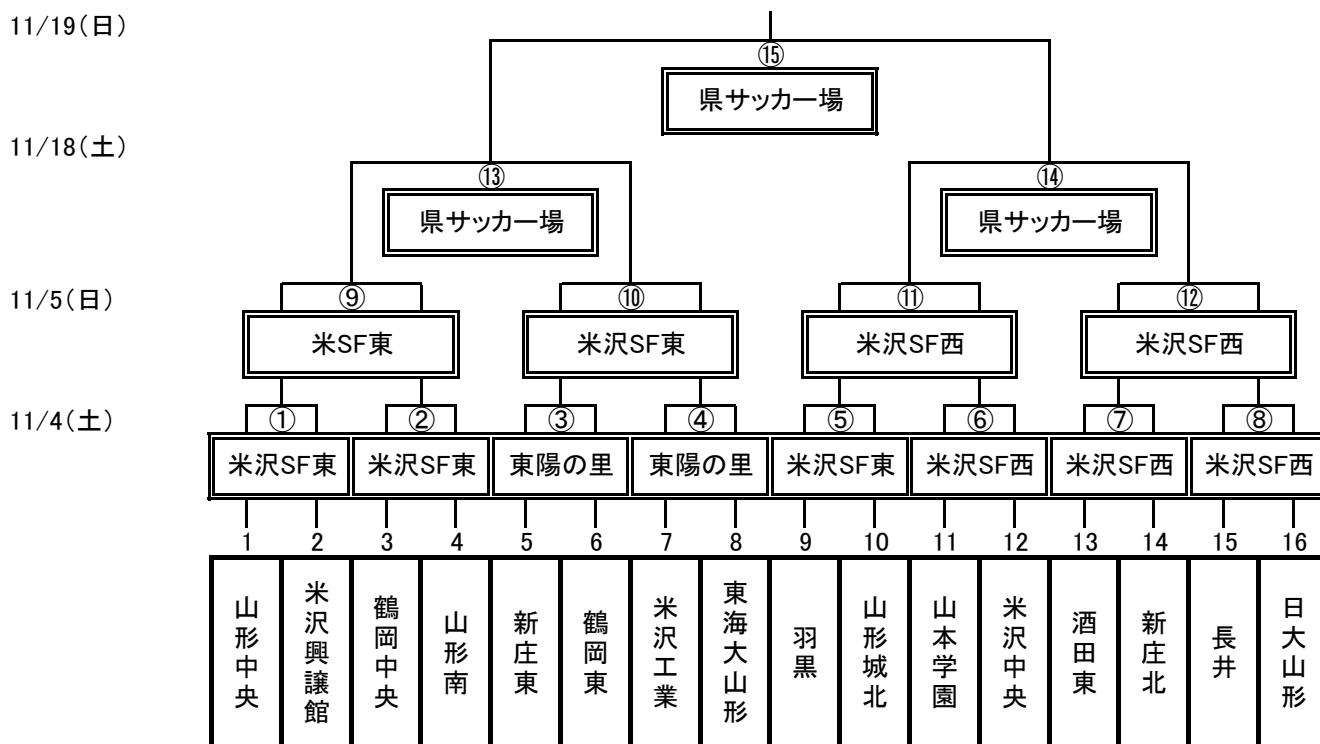

第52回 平成29年度 山形県高等学校新人体育大会 サッカー競技

1. 組合せ

2. 日程と会場

11/4(土)		米沢SF東	米沢SF西	東陽の里
	10:30~11:50	①	⑧	④
	12:30~13:50	②	⑦	③
	14:30~15:50	⑤	⑥	

11/5(日)		米沢SF東	米沢SF西
	11:00~12:20	⑨	⑫
	13:00~14:20	⑩	⑪

11/18(土)		県サッカー場
	11:00~12:20	⑬
	13:30~14:20	⑭