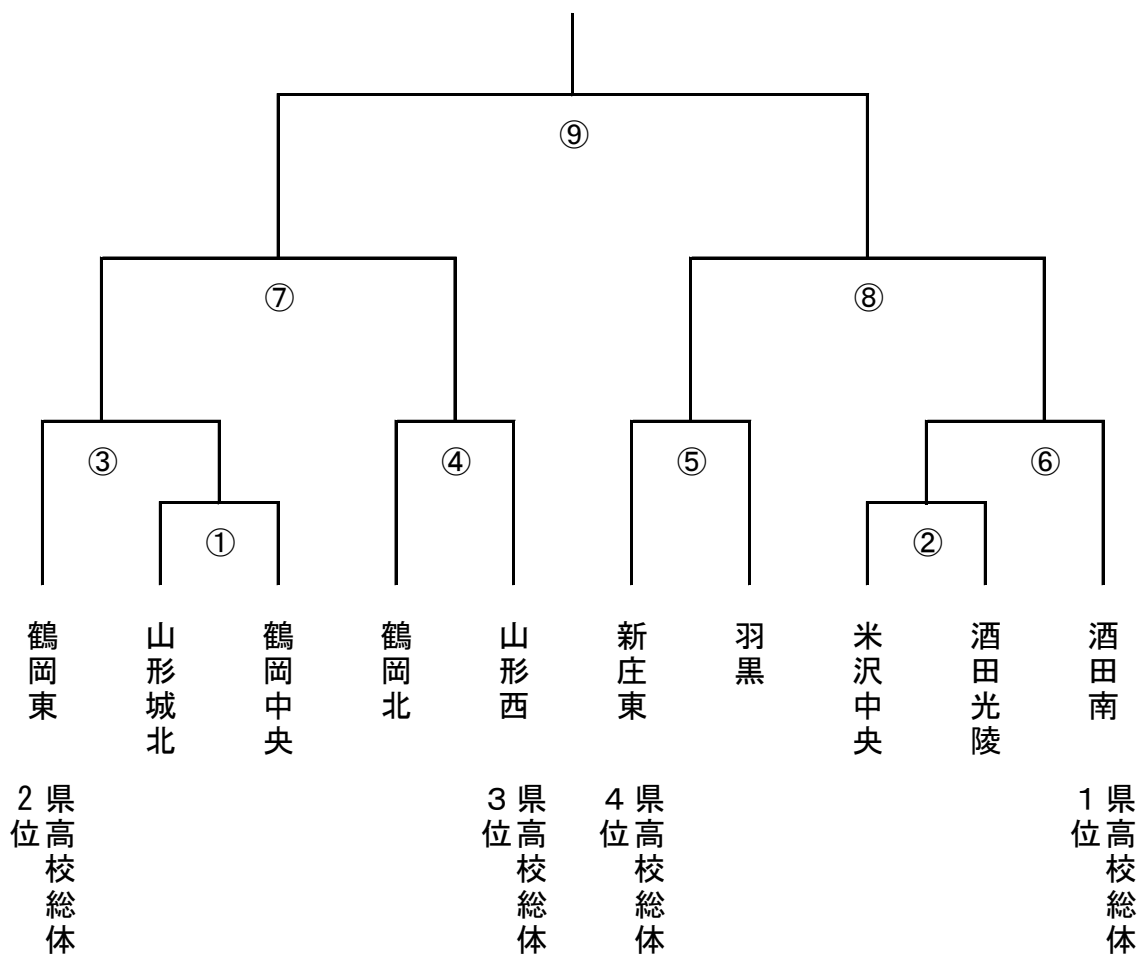

平成28年度第25回全日本高等学校女子サッカー選手権大会山形県大会組合せ

タイムスケジュール

日	試合No.	試合時間	審判割り当て A 1 : A 2
15日	①	10:30~	米沢中央 : 酒田光陵
	②	12:30~	山形城北 : 鶴岡中央
16日	③	10:00~	鶴岡北 : 山形西
	④	11:30~	鶴岡東 : ①の勝者
	⑤	13:00~	②の勝者 : 酒田南
	⑥	14:30~	新庄東 : 羽黒
22日	⑦	10:30~	⑦の2チーム
	⑧	12:30~	⑧の2チーム
23日	⑨	11:00~	審判委員会