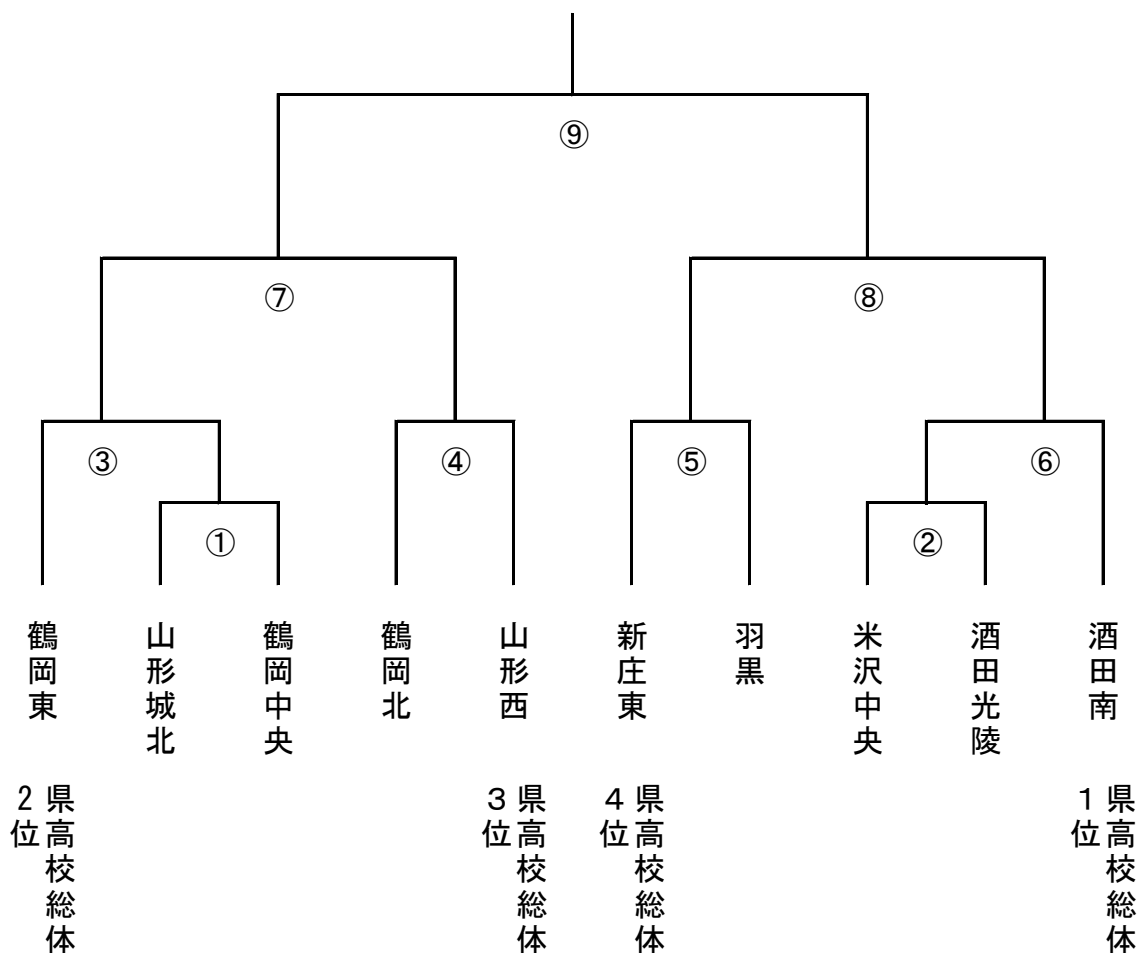

平成28年度第25回全日本高等学校女子サッカー選手権大会山形県大会組合せ

タイムスケジュール

日	試合No.	試合時間	審判割り当て A 1 : A 2
15日	①	10:30~	米沢中央 : 酒田光陵
	②	12:30~	山形城北 : 鶴岡中央
16日	③	10:00~	鶴岡北 : 山形西
	④	11:30~	鶴岡東 : ①の勝者
	⑤	13:00~	②の勝者 : 酒田南
	⑥	14:30~	新庄東 : 羽黒
22日	⑦	10:30~	⑦の2チーム
	⑧	12:30~	⑧の2チーム
23日	⑨	11:00~	審判委員会