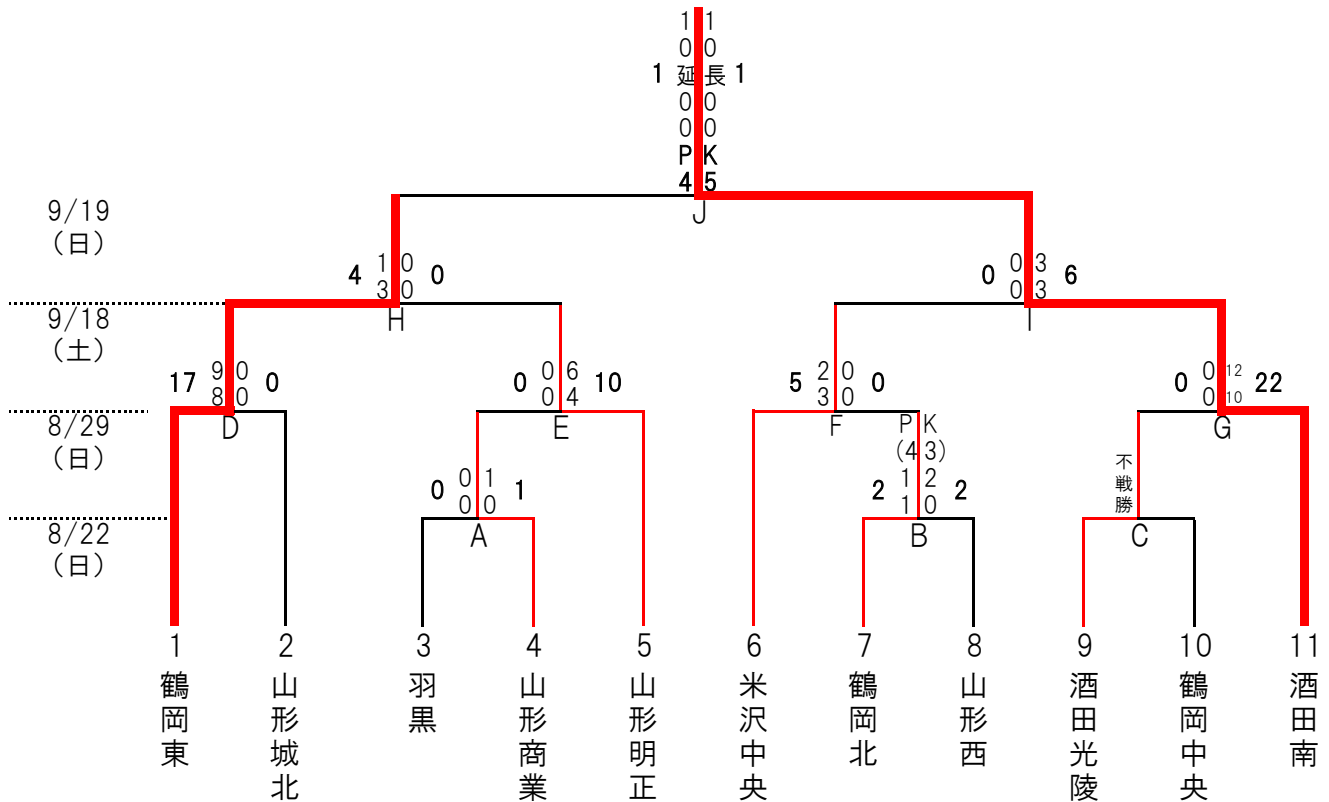

第30回全日本高等学校女子サッカー選手権山形県大会

会場：酒田市北港緑地多目的運動広場（8/22, 29）
 置賜生涯学習プラザ芝生広場（8/29）
 鮭川村多目的運動広場（9/18, 19）

優勝
酒田南高校

試合日程

		北港緑地	芝生広場	鮭川	試合日程
8月22日	①	C			10:00 ~ 11:20
	②	A			12:00 ~ 13:20
	③	B			14:00 ~ 15:20
8月29日 (日)	①	D			11:00 ~ 12:20
	②	G	F		13:30 ~ 14:50
	③		E		15:30 ~ 16:50
9月18日 (土)	①			H	11:00 ~ 12:20
	②			I	13:00 ~ 14:20
9月19日 (日)	①			J	10:00 ~ 11:20
表彰					