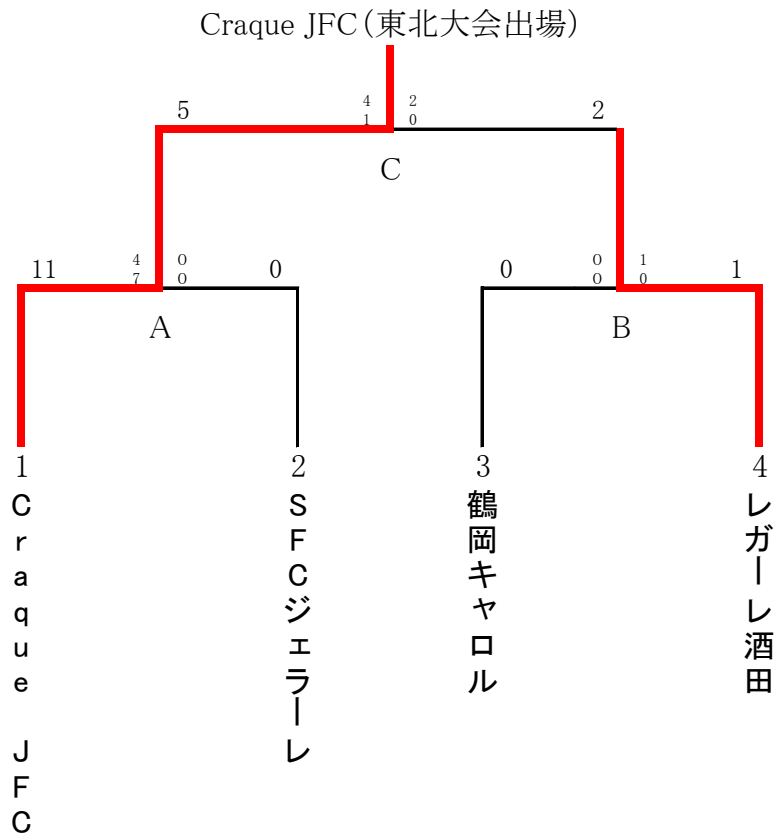

JFA第25回全日本U-15女子サッカー選手権大会 山形県大会

期 日 : 令和2年8月30日(日)

会 場 : 庄内町八幡スポーツ公園サッカー場

試合順・時間		試合結果	者
A	9:50-11:00	Craque JFC 11 $\frac{4}{7}$ - $\frac{0}{0}$ 0 SFCジェラーレ	Craque JFC: 千葉6、岡崎2、佐藤1、深瀬1、岸1
B	11:30-12:40	鶴岡キャロル 0 $\frac{0}{0}$ - $\frac{1}{0}$ 1 レガール酒田	レガール酒田: 岡田
C	16:00-17:10	Craque JFC 5 $\frac{4}{1}$ - $\frac{2}{0}$ 2 レガール酒田	Craque JFC: 千葉3、深瀬1、阿部1 レガール酒田: 松本2