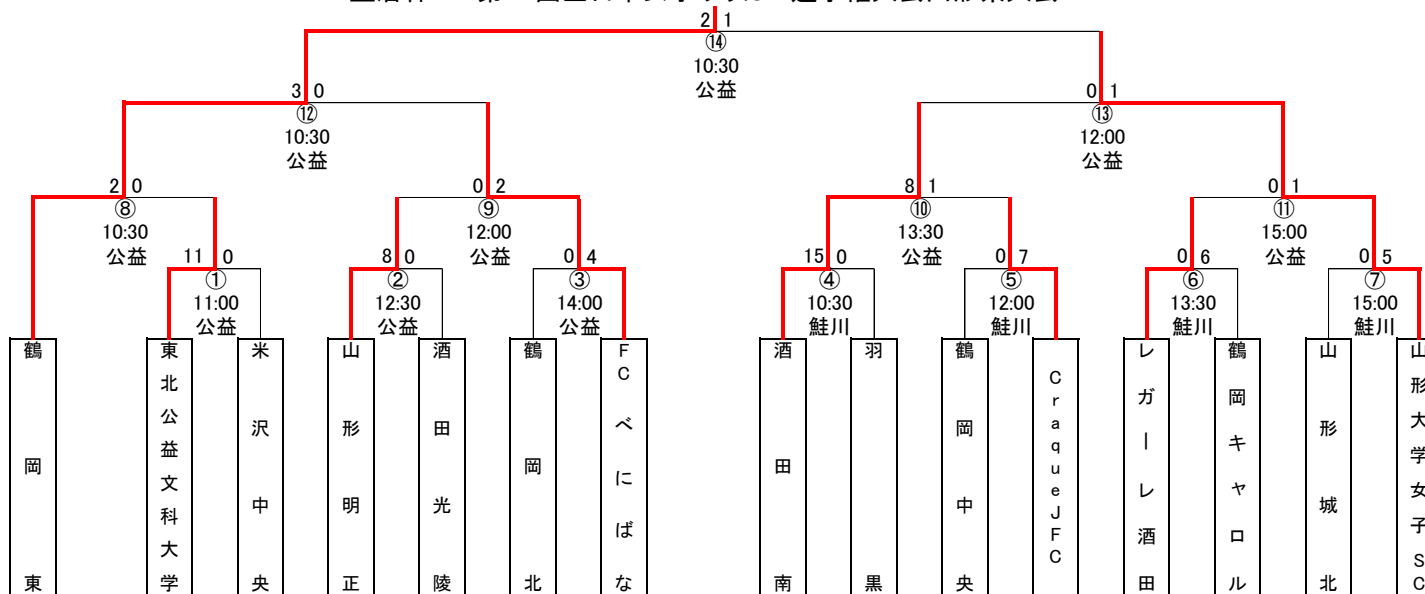

皇后杯JFA第41回全日本女子サッカー選手権大会山形県大会

	7月6日 公益					7月6日 鮭川					
	時間	対戦		帯同審判(4th含)		時間	対戦		帯同審判(4th含)		
7月6日 公益	①11:00	東北公益	11 - 0	米沢中央	鶴岡北・FCべにばな	7月6日 鮭川	④10:30	酒田南	15 - 0	羽黒	鶴岡中央・Craque
	②12:30	山形明正	8 - 0	酒田光陵	東北公益・米沢中央		⑤12:00	鶴岡中央	0 - 7	Craque	酒田南・羽黒
	③14:00	鶴岡北	0 - 4	FCべにばな	山形明正・酒田光陵		⑥13:30	レガール酒田	0 - 6	鶴岡キャロル	山形城北・山形女子
					⑦15:00		山形城北	0 - 5	山形女子SC	レガール・キャロル	
7月7日 公益	⑧10:30	鶴岡東	2 - 0	東北公益	②勝・③勝						
	⑨12:00	山形明正	0 - 2	FCべにばな	鶴岡東・①勝						
	⑩13:30	酒田南	8 - 1	Craque	⑥勝・⑦勝						
	⑪15:00	鶴岡キャロル	0 - 1	山形女子SC	④勝・⑤勝						
7月13日 公益	⑫10:30	鶴岡東	3 - 0	FCべにばな	⑩勝・⑪勝						
	⑬12:00	酒田南	0 - 1	山形女子SC	⑧勝・⑨勝						
7月14日公益	⑭10:30	鶴岡東	2 - 1	山形女子SC	審判委員会						