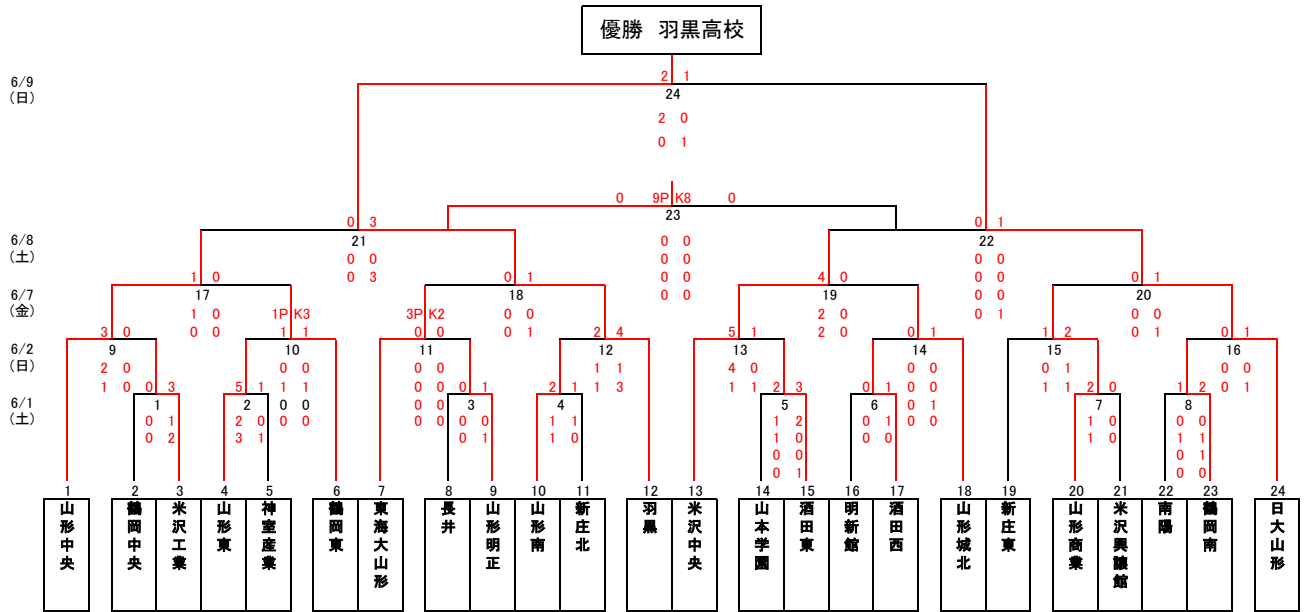

# 第70回山形県高等学校総合体育大会サッカー競技大会組合せ

置賜	試合時間	米沢SF東	米沢SF西	長井市陸上	米沢工業
	試合球	ミカサ	モルテン	モルテン	ミカサ
6/1 (土)	13:30~14:50	1	8	5	4
	15:30~16:50	2	7	6	3
6/2 (日)	11:00~12:20	9	16	13	
	13:00~14:20	12	11	14	
	15:00~16:20	15	10		
6/7 (金)	11:00~12:20	17	20		
	13:30~14:50	19	18		
6/8 (土)	11:00~12:20	21	22		
	13:30~14:50				
6/9 (日)	11:00~12:20	23			
	13:30~14:50	24			