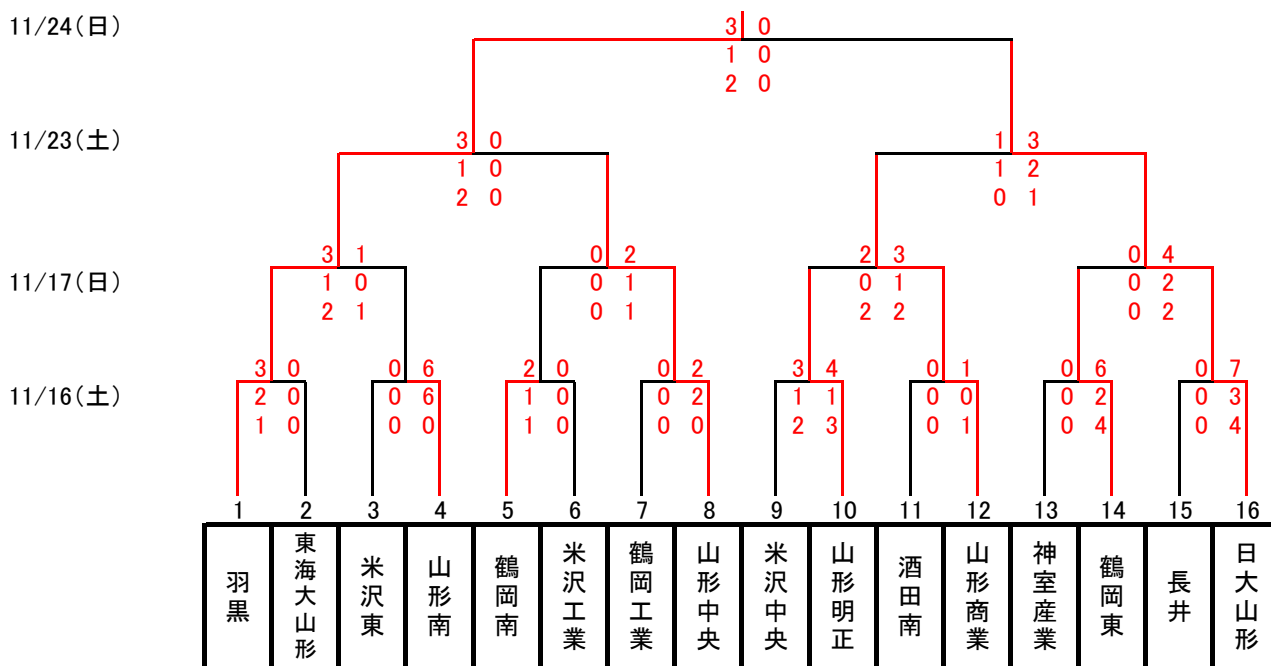

第54回 令和元年度 山形県高等学校新人体育大会 サッカー競技

1. 組合せ

※ 米沢SF・・・米沢市営人工芝サッカーフィールド
東陽の里・・・白鷹町東陽の里公園東陽グラウンド

2. 日程と会場

11/16(土)		米沢SF東	米沢SF西	東陽の里
	10:30~11:50	①	⑧	⑥
	12:30~13:50	④	⑤	③
	14:30~15:50	②	⑦	

11/17(日)		米沢SF東	米沢SF西
	11:00~12:20	⑨	⑫
	13:30~14:50	⑩	⑪

11/23(土)		県第二
	11:00~12:20	⑬
	13:30~14:50	⑭

11/24(日)		県第二
	11:00~12:20	⑮