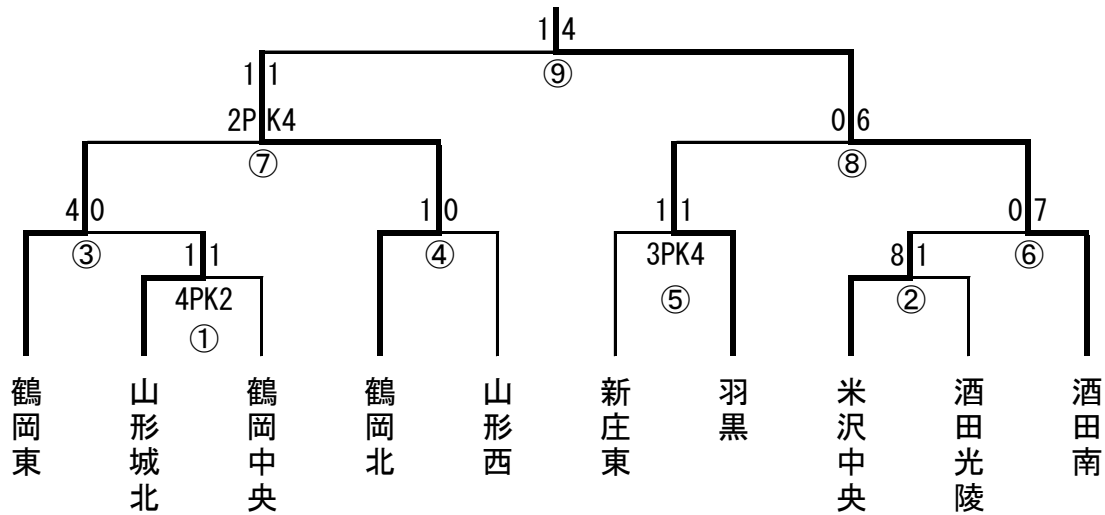

平成28年度第25回全日本高等学校女子サッカー選手権山形県大会結果

酒田市飯森山公園多目的グラウンド

10月15日	時間	対戦		
	① 10:30	山形城北高	1 $\begin{bmatrix} 0 & - & 0 \\ 1 & - & 1 \\ 4 & PK & 2 \end{bmatrix}$ 1	鶴岡中央高
② 12:30	米沢中央高	8 $\begin{bmatrix} 5 & - & 1 \\ 3 & - & 0 \end{bmatrix}$ 1	酒田光陵高	
10月16日	③ 10:00	鶴岡東高	4 $\begin{bmatrix} 2 & - & 0 \\ 2 & - & 0 \end{bmatrix}$ 0	山形城北高
	④ 11:30	鶴岡北高	1 $\begin{bmatrix} 0 & - & 0 \\ 1 & - & 0 \end{bmatrix}$ 0	山形西高
	⑤ 13:00	新庄東高	1 $\begin{bmatrix} 1 & - & 0 \\ 0 & - & 1 \\ 3 & PK & 4 \end{bmatrix}$ 1	羽黒高
	⑥ 14:30	米沢中央高	0 $\begin{bmatrix} 0 & - & 5 \\ 0 & - & 2 \end{bmatrix}$ 7	酒田南高
10月22日	⑦ 10:30	鶴岡東高	1 $\begin{bmatrix} 0 & - & 1 \\ 1 & - & 0 \\ 2 & PK & 4 \end{bmatrix}$ 1	鶴岡北高
	⑧ 12:30	羽黒高	0 $\begin{bmatrix} 0 & - & 4 \\ 0 & - & 2 \end{bmatrix}$ 6	酒田南高
10月23日	⑨ 11:00	鶴岡北高	1 $\begin{bmatrix} 1 & - & 3 \\ 0 & - & 1 \end{bmatrix}$ 4	酒田南高