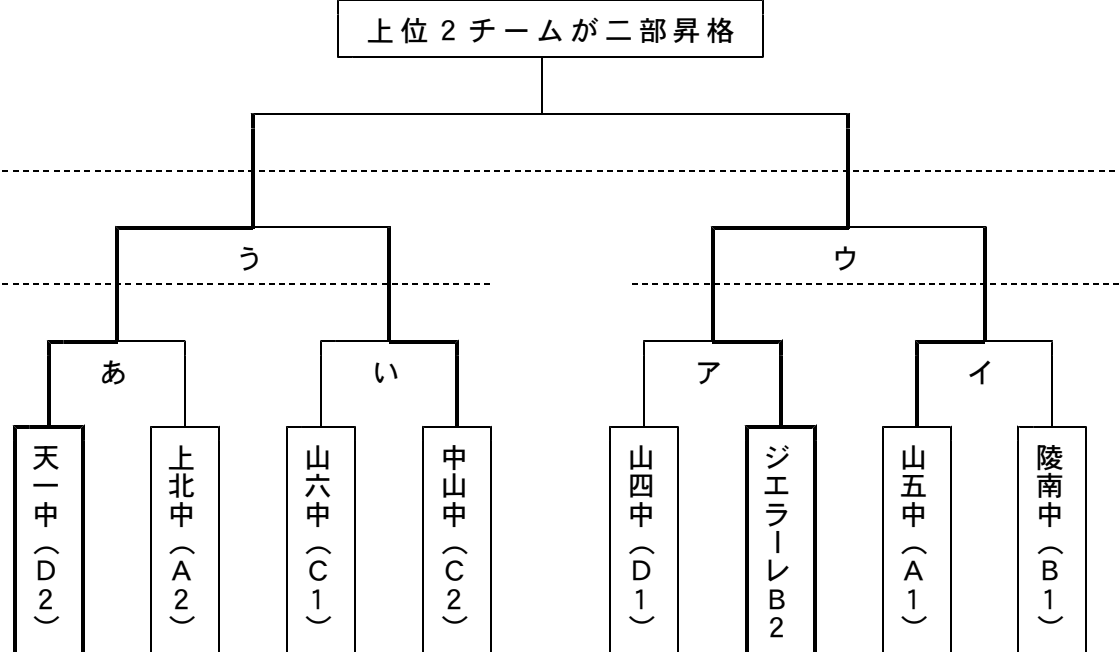

平成22年度県三部リーグ(山形地区二部昇格チーム決定戦)

- ① 一位・二位の2チームが来年度の二部リーグに自動昇格となります。
- ② 競技は、60分(30分ハーフのインターバル7分)ゲームのノックアウト戦。
  同点の場合は、即PK戦で勝敗を決します。
- ③ 各チームの試合可能日に合わせて組んだ結果、ブロック順位のバランスが平等にできませんでした。ご了承下さい。

二部昇格チーム決定戦

11月 23日(火) 会場：中山中学校グラウンド

	試合時間	組み合わせ	審判割り
あ	10:00~11:10	天童一中 対 上山北中	山形六中 ・ 中山中
い	11:20~12:30	山形六中 対 中山中	天童一中 ・ 上山北中
う	13:40~14:50	あの勝者 対 いの勝者	あの敗者 ・ いの敗者

11月 27日(土) 会場：中山中学校グラウンド

	試合時間	組み合わせ	審判割り
ア	10:00~11:10	山形四中 対 ジエラーレ	山形五中 ・ 陵南中
イ	11:20~12:30	山形五中 対 陵南中	山形四中 ・ ジエラーレ
ウ	13:40~14:50	アの勝者 対 イの勝者	アの敗者 ・ イの敗者