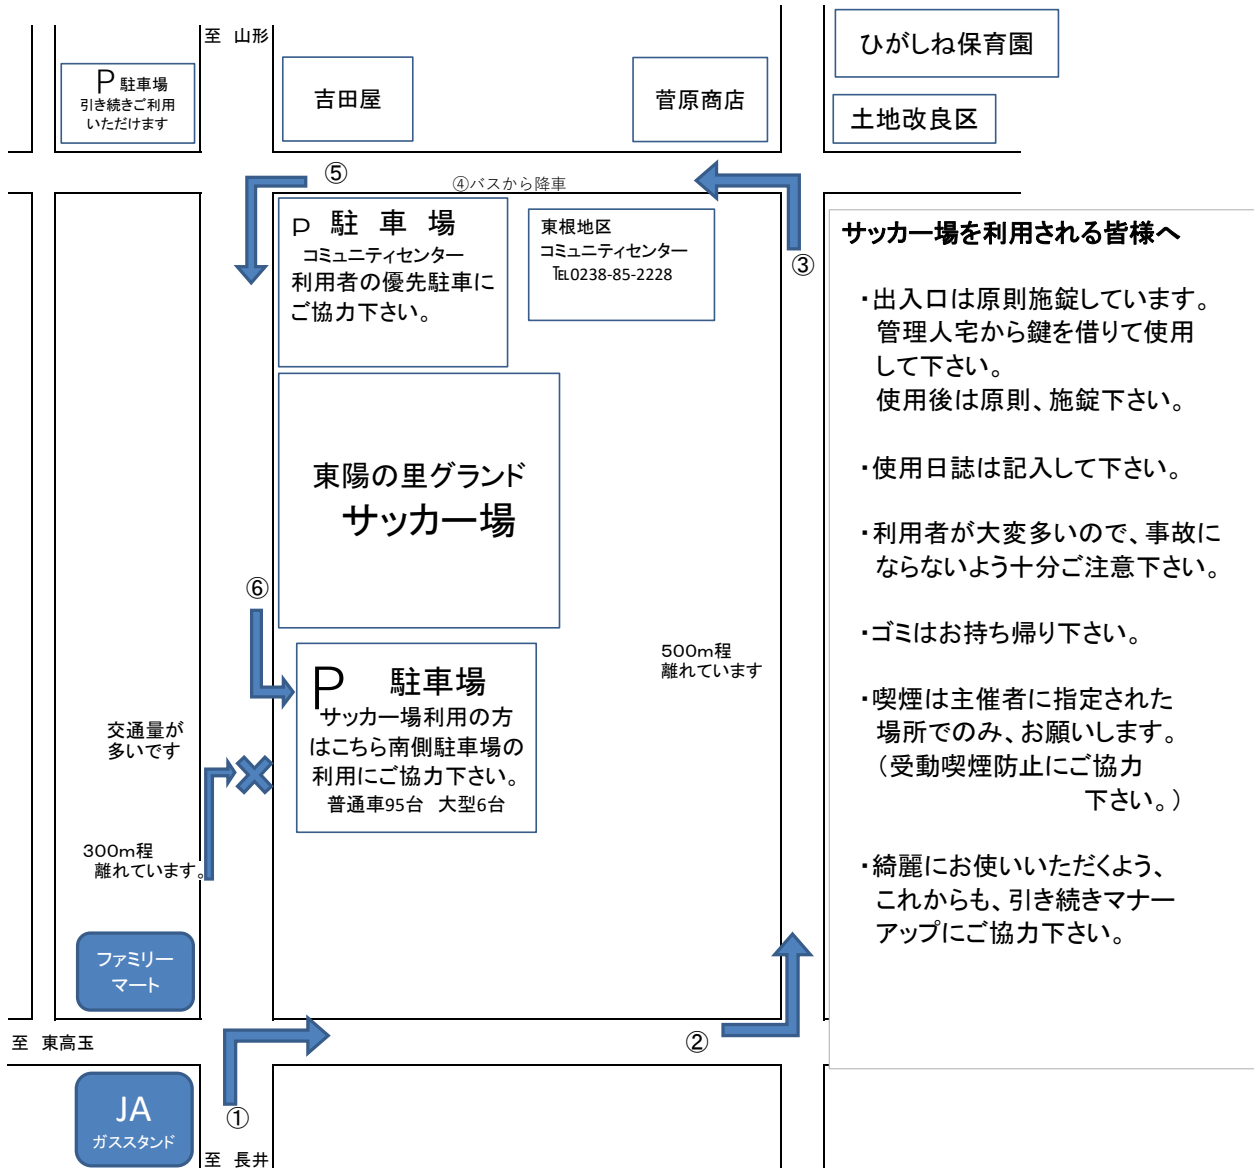

# 東陽の里グランド 南側駐車場をご利用下さい

コミュニティセンター前駐車場は、センター利用者の優先駐車にご協力下さい。  
会議等で来場された利用者が駐車できないことがあります。  
サッカー場利用の方は、ぜひ東陽の里グラウンド南側に新設した駐車場をご利用下さい。

## サッカー場を利用される皆様へ

- ・出入口は原則施錠しています。管理人宅から鍵を借りて使用して下さい。使用後は原則、施錠下さい。
- ・使用日誌は記入して下さい。
- ・利用者が大変多いので、事故にならないよう十分ご注意下さい。
- ・ゴミはお持ち帰り下さい。
- ・喫煙は主催者に指定された場所でのみ、お願いします。（受動喫煙防止にご協力下さい。）
- ・綺麗にお使いいただくよう、これからも、引き続きマナーアップにご協力下さい。

### 長井方面からおいでの方へ

駐車場に入る際、交通量が多く、右折しにくいと予想されます。  
大型バス等の右折はお控え下さい。次のコースをお薦めします

- ①JAスタンド前右折。
- ②次の交差点を左折。500m程先
- ③次の交差点を左折。
- ④コミュニティセンター前です。利用者を降ろし、
- ⑤交差点を左折し、
- ⑥南側駐車場に左折して入ってください。